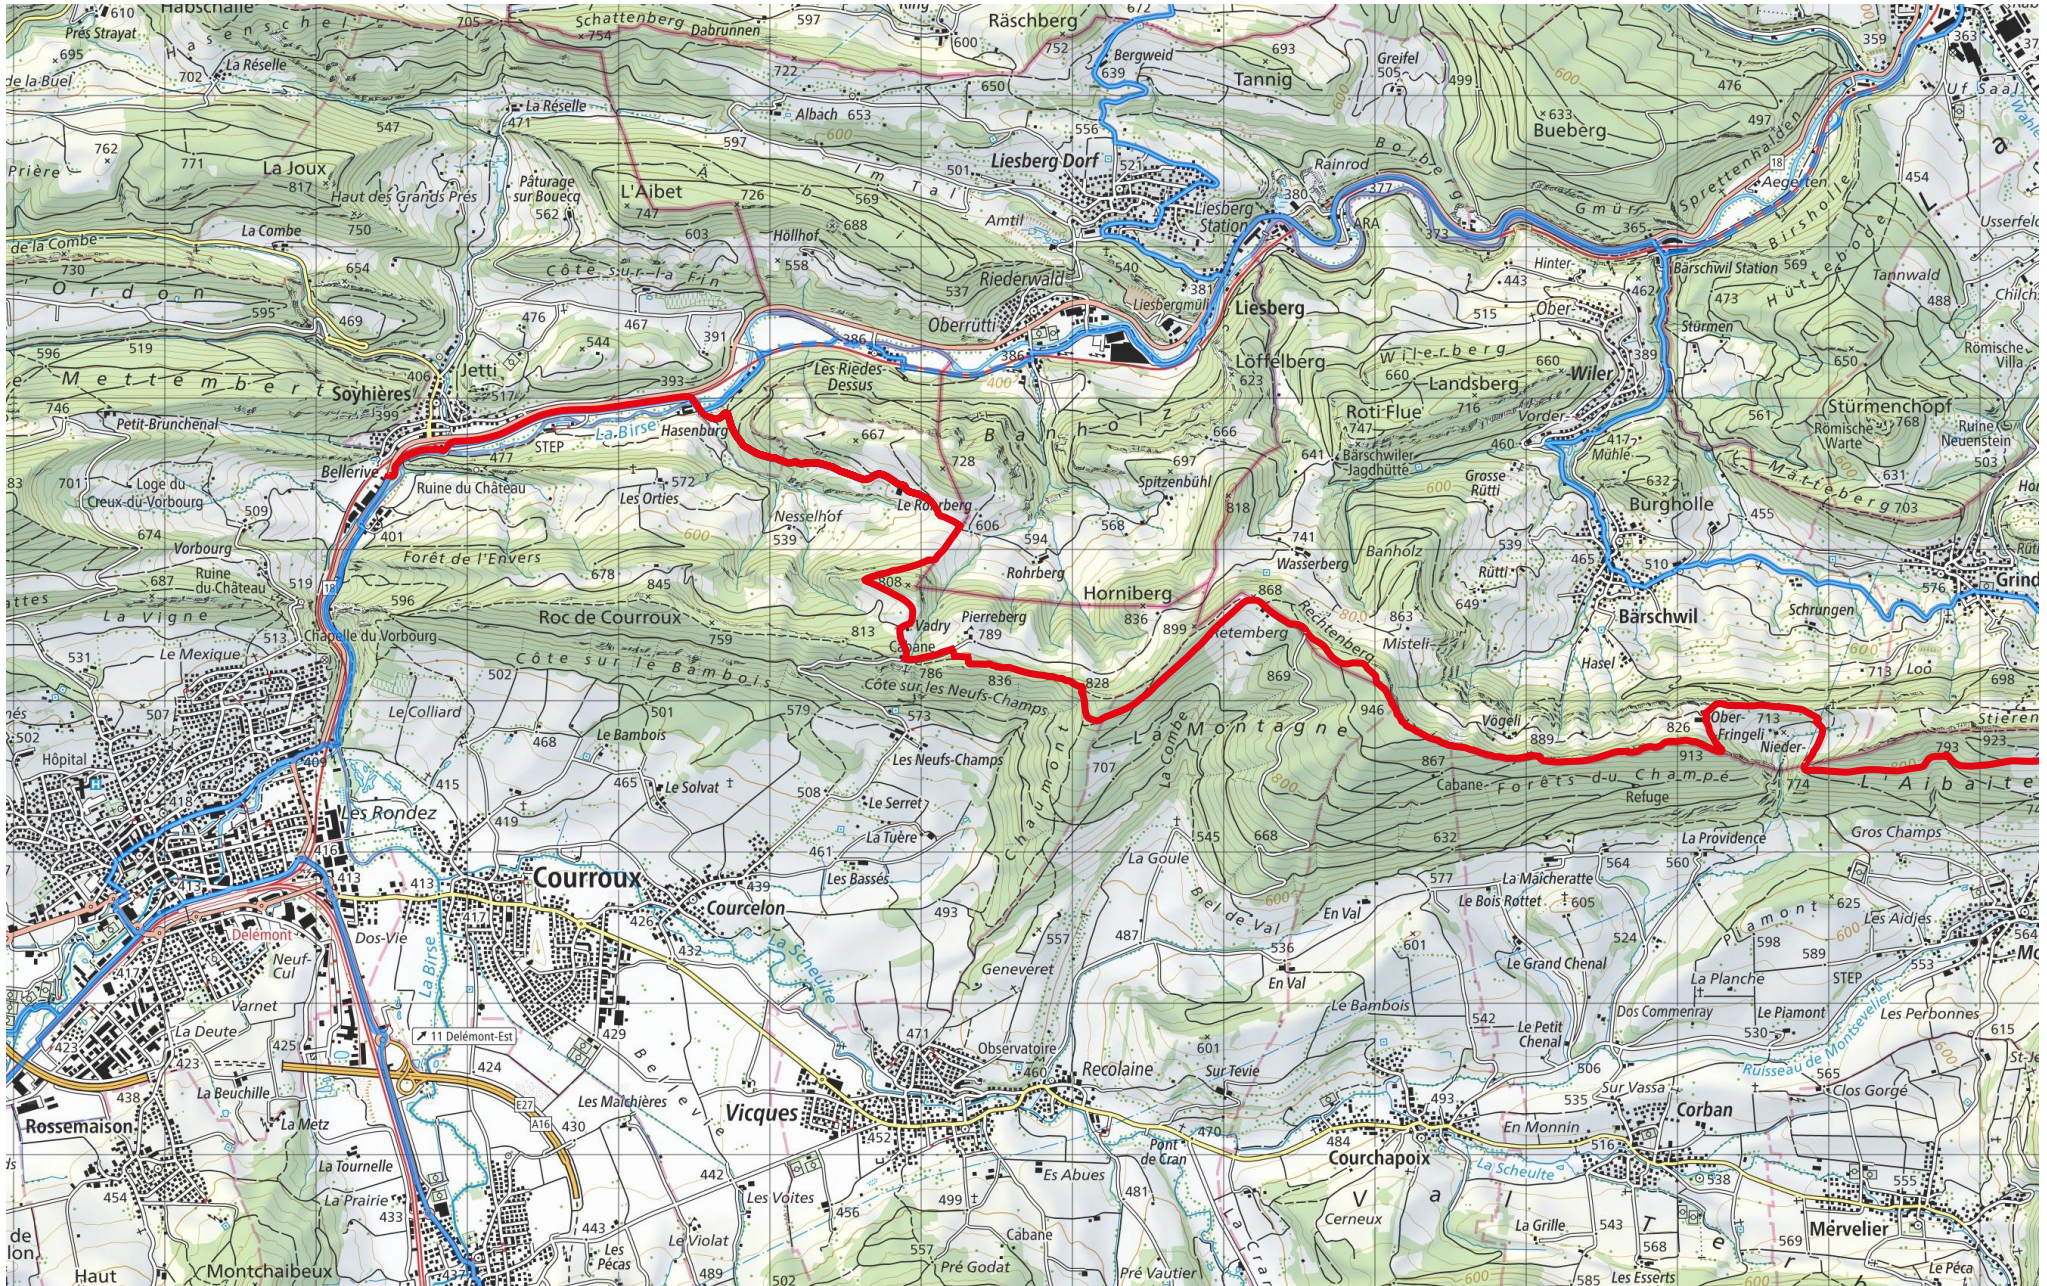

 Schweizer Wanderwege
Suisse Rando
Sentieri Svizzeri
Sendas Swizas

 **SWISS CANOE**

Geodaten © swisstopo (5704000138)

Echelle 1:50'000

Partenaires de SuisseMobile:

Schweizerische Eidgenossenschaft
Confédération suisse
Confederazione Svizzera
Confederaziun svizra

Geodaten © swisstopo (5704000138)
1km
Echelle 1:50'000

Partenaires de SuisseMobile:

 Schweizerische Eidgenossenschaft
Confédération suisse
Confederazione Svizzera
Confederaziun svizra

Suisse.
tout naturellement. 

 Schweizer Wanderwege
Suisse Rando
Sentieri Svizzeri
Sendas Swizas

 **SWISS CANOE**