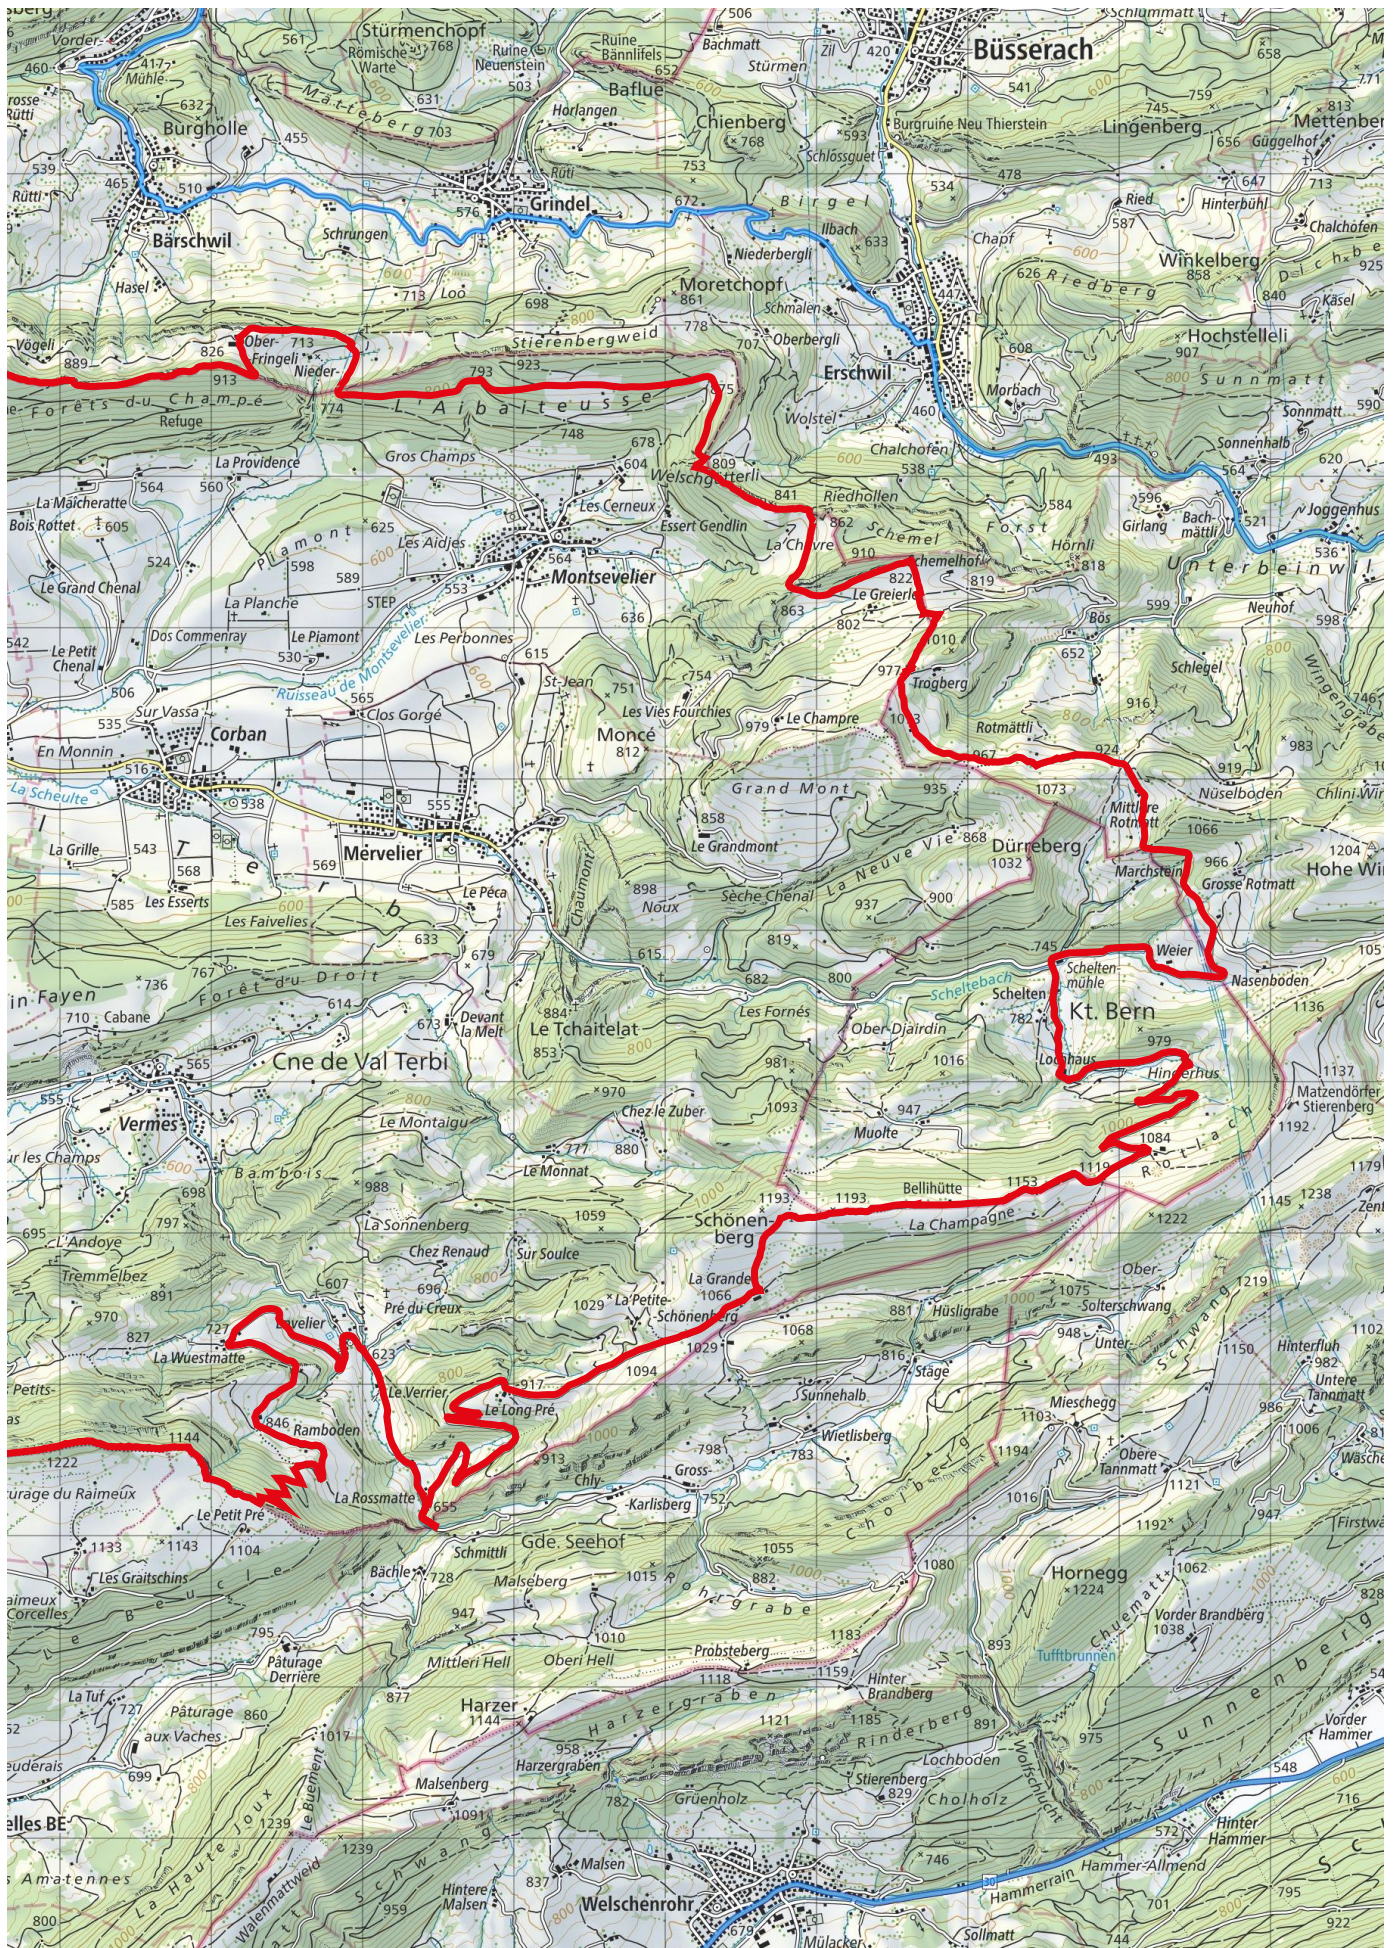

Geodaten © swisstopo (5704000.138) | Echelle 1:50'000 | 1km

Partenaires de SuisseMobile:

 Schweizerische Eidgenossenschaft
Confédération suisse
Confederazione Svizzera
Confederaziun svizra

Suisse.
tout naturellement. 

 Schweizer Wanderwege
Suisse Rando
Sentieri Svizzeri
Sendas Swizas

 **SWISS CANOE**

Geodaten © swisstopo (5704000138)

Echelle 1:50'000

Partenaires de SuisseMobile:

Schweizerische Eidgenossenschaft
Confédération suisse
Confederazione Svizzera
Confederaziun svizra

Geodaten © swisstopo (5704000138)
1km
Echelle 1:50'000

Partenaires de SuisseMobile:

 Schweizerische Eidgenossenschaft
Confédération suisse
Confederazione Svizzera
Confederaziun svizra

Suisse.
tout naturellement. 

 Schweizer Wanderwege
Suisse Rando
Sentieri Svizzeri
Sendas Swizas

 **SWISS CANOE**