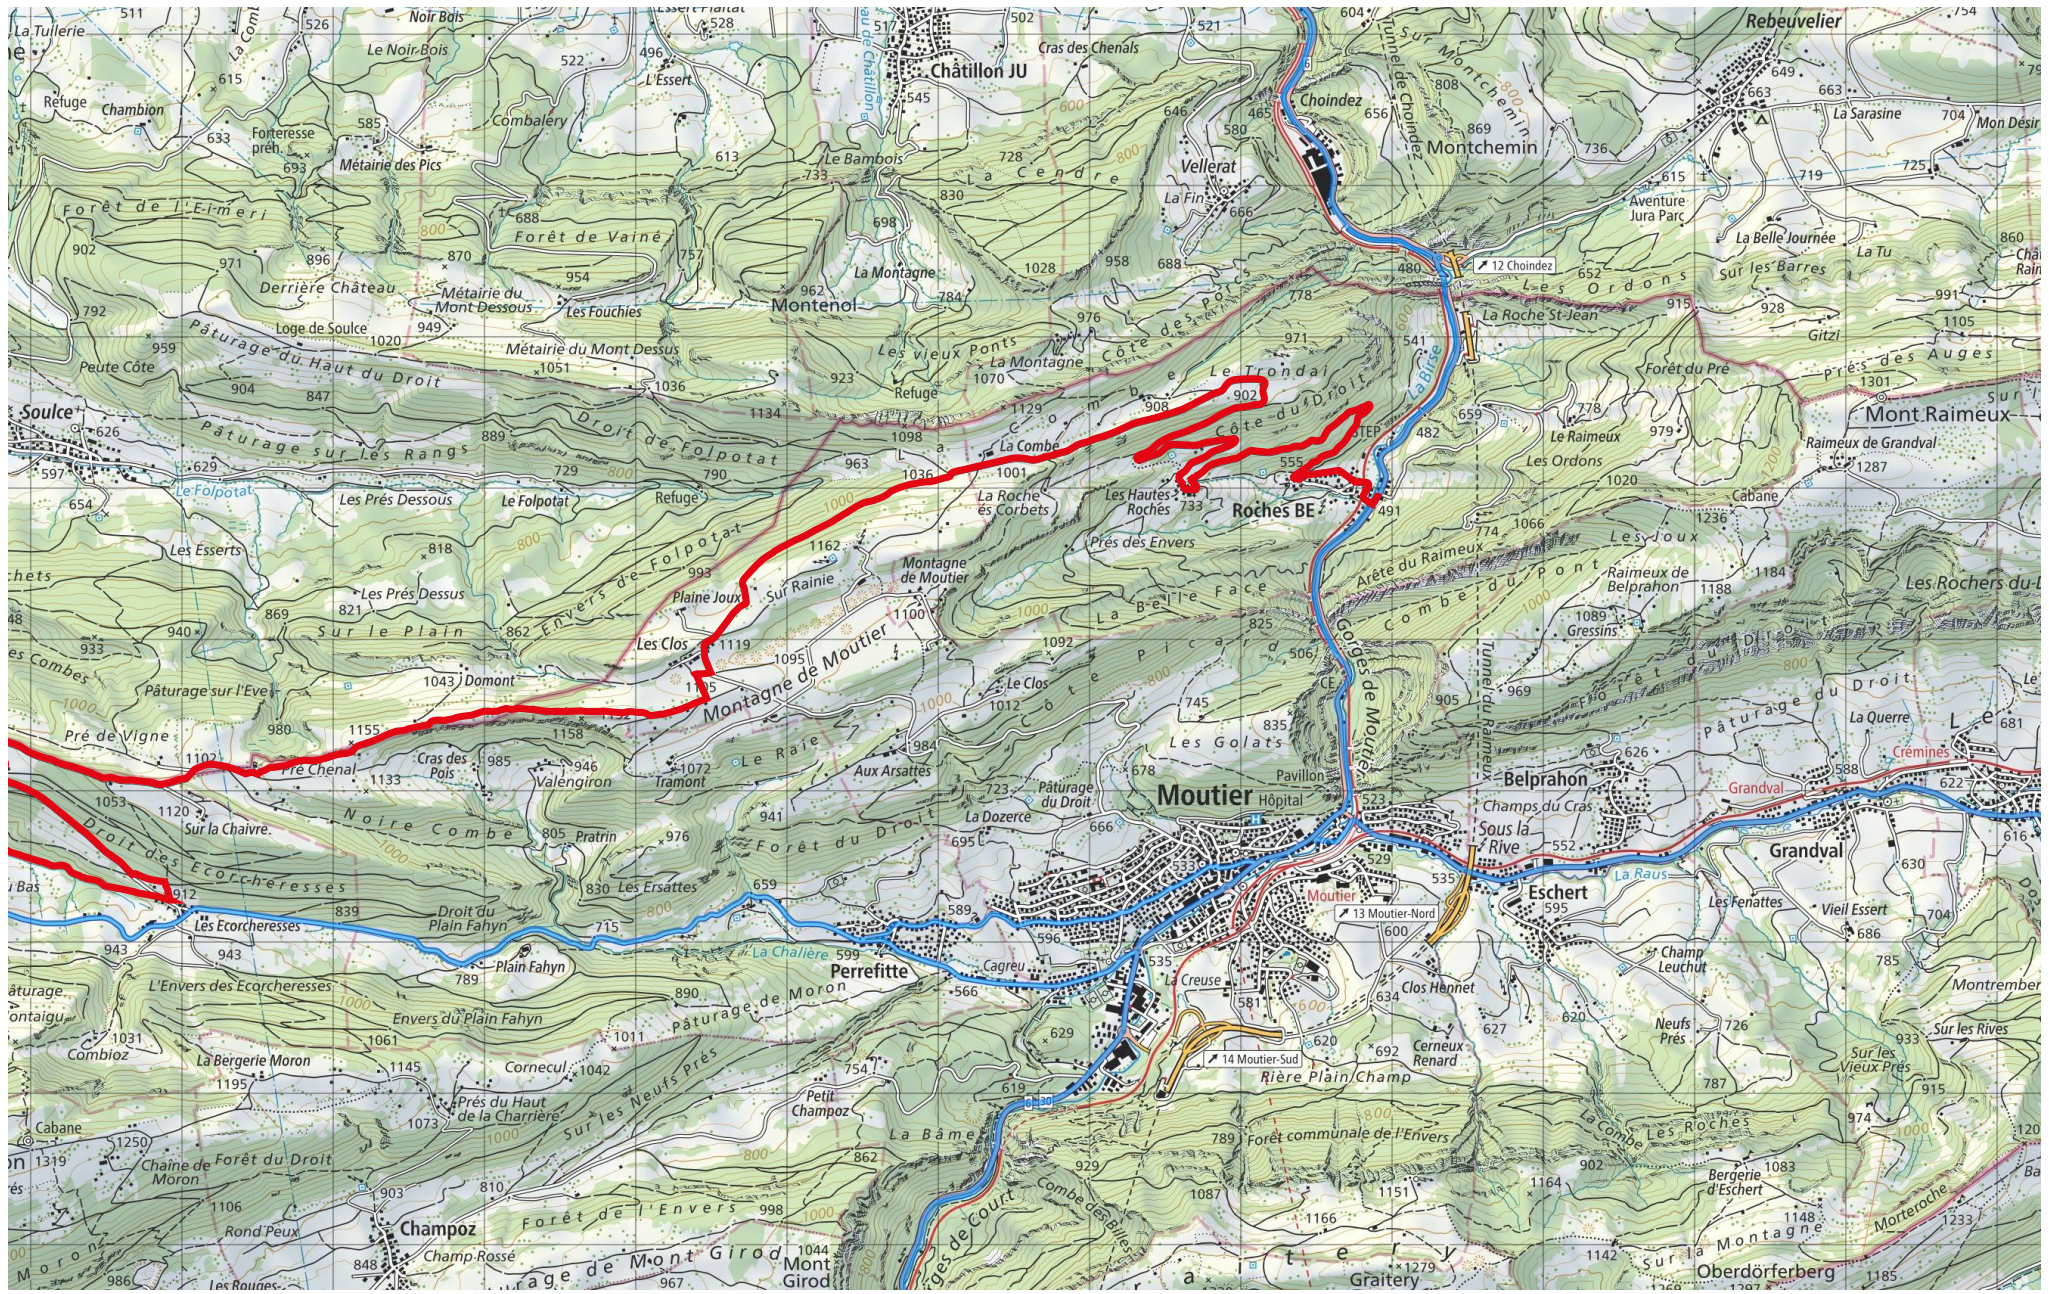

 Schweizer Wanderwege
Suisse Rando
Sentieri Svizzeri
Sendas Svizras

 **SWISS CANOE**

Geodaten © swisstopo (5704000138) | 1km | Echelle 1:50'000

Partenaires de SuisseMobile:

Geodaten © swisstopo (5704000138)
1km
Echelle 1:50'000

 **SWISS CANOE**

Geodaten © swisstopo (5704000138)
1km
Echelle 1:50'000

Partenaires de SuisseMobile:

 Schweizerische Eidgenossenschaft
Confédération suisse
Confederazione Svizzera
Confederaziun svizra

 Suisse.
tout naturellement. 

 Schweizer Wanderwege
Suisse Rando
Sentieri Svizzera
Sendas Svizras

 **SWISS CANOE**

Geodaten © swisstopo (5704000138)

1km

Echelle 1:50'000

Partenaires de SuisseMobile:

 Schweizerische Eidgenossenschaft
Confédération suisse
Confederazione Svizzera
Confederaziun svizra