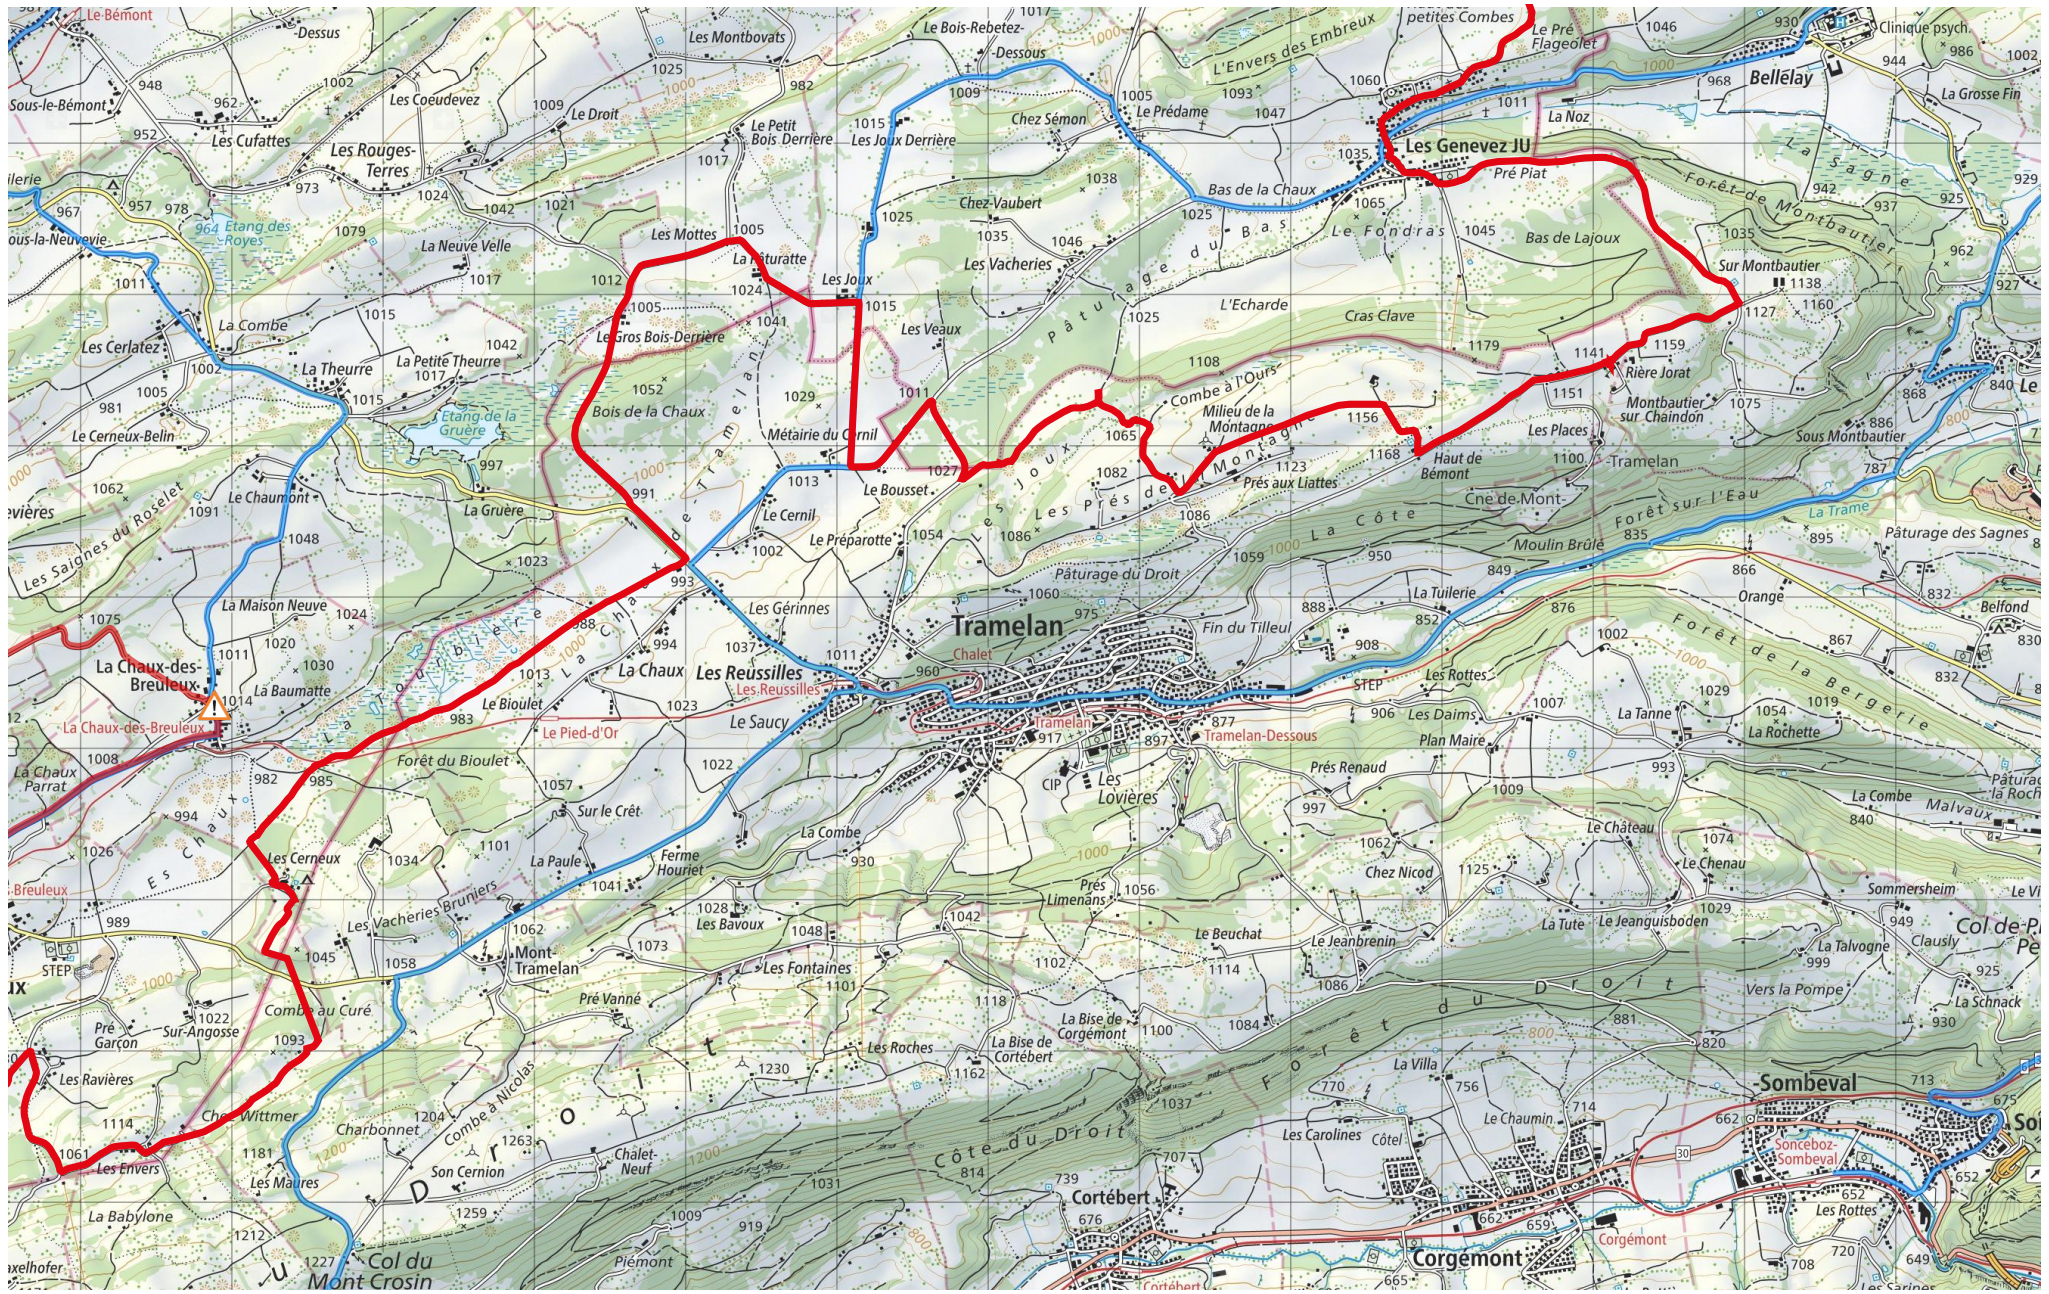

Geodaten © swisstopo (5704000138) | 1km | Echelle 1:50'000

Partenaires de SuisseMobile:

 Schweizerische Eidgenossenschaft
Confédération suisse
Confederazione Svizzera
Confederaziun svizra

Suisse.
tout naturellement. 

 Schweizer Wanderwege
Suisse Rando
Sentieri Svizzeri
Sendas Svizras

 **SWISS CANOE**

Geodaten © swisstopo (5704000138) | 1km | Echelle 1:50'000

Partenaires de SuisseMobile:

Geodaten © swisstopo (5704000138)
1km
Echelle 1:50'000

 **SWISS CANOE**

Geodaten © swisstopo (5704000138)
1km
Echelle 1:50'000

Partenaires de SuisseMobile:

 Schweizerische Eidgenossenschaft
Confédération suisse
Confederazione Svizzera
Confederaziun svizra

 Suisse.
tout naturellement. 

Suisse. 
tout naturellement.

 Schweizer Wanderwege
Suisse Rando
Sentieri Svizzera
Sendas Svizras

 **SWISS CANOE**