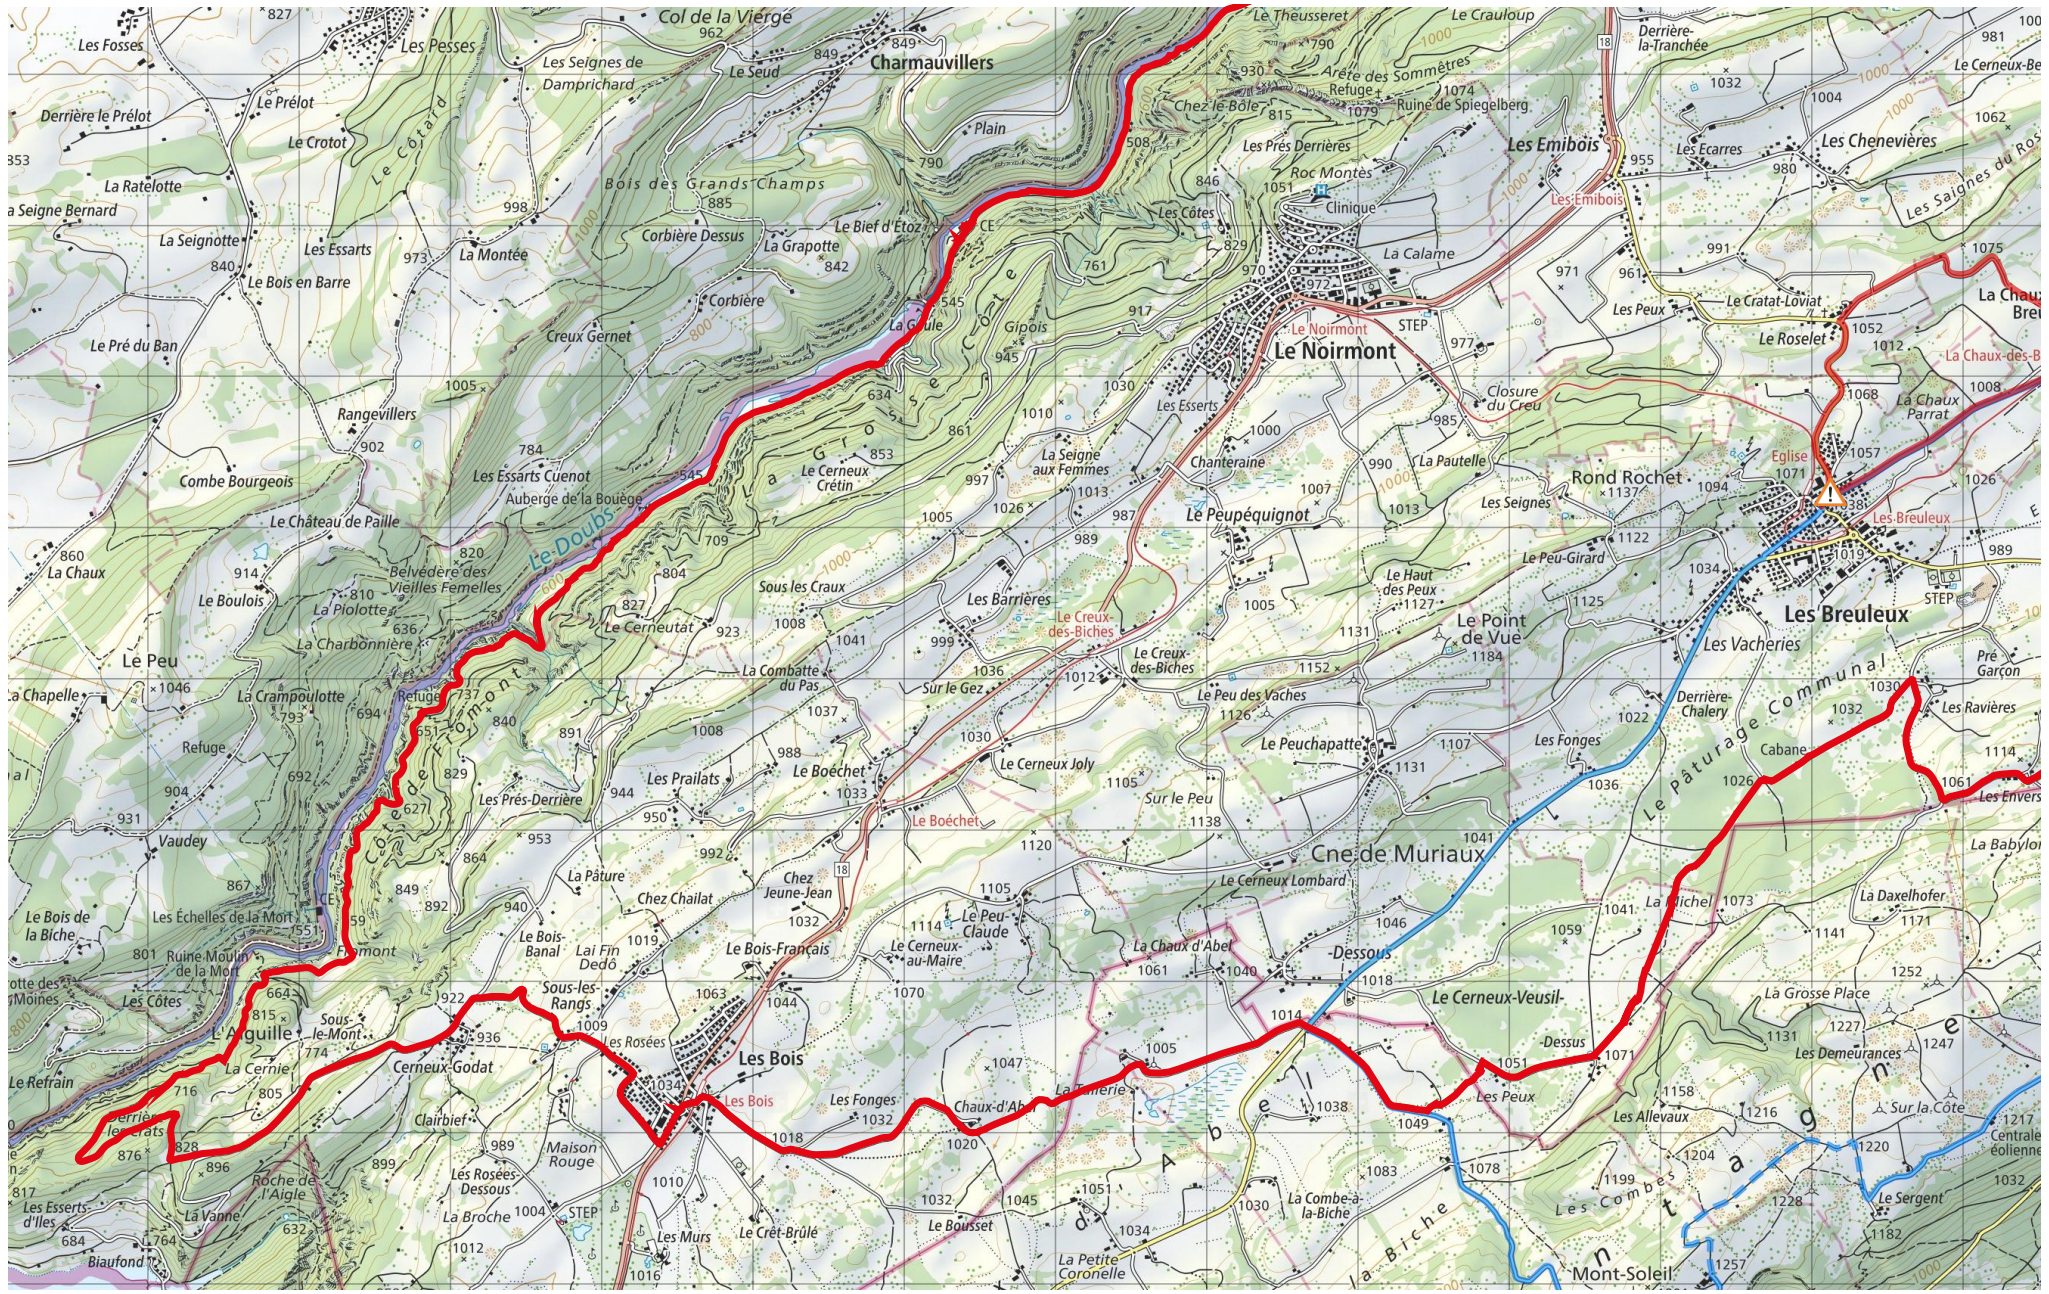

Geodaten © swisstopo (5704000138) | 1km | Echelle 1:50'000

Partenaires de SuisseMobile:

 Schweizerische Eidgenossenschaft
Confédération suisse
Confederazione Svizzera
Confederaziun svizra

Suisse.
tout naturellement. 

 Schweizer Wanderwege
Suisse Rando
Sentieri Svizzeri
Sendas Svizras

 **SWISS CANOE**

Geodaten © swisstopo (5704000138) | 1km | Echelle 1:50'000

Partenaires de SuisseMobile:

Geodaten © swisstopo (5704000138)
1km
Echelle 1:50'000

 **SWISS CANOE**

Geodaten © swisstopo (5704000138)
1km
Echelle 1:50'000

Partenaires de SuisseMobile:

 Schweizerische Eidgenossenschaft
Confédération suisse
Confederazione Svizzera
Confederaziun svizra

 Suisse.
tout naturellement. 

Suisse. 
tout naturellement.

 Schweizer Wanderwege
Suisse Rando
Sentieri Svizzera
Sendas Svizras

 **SWISS CANOE**