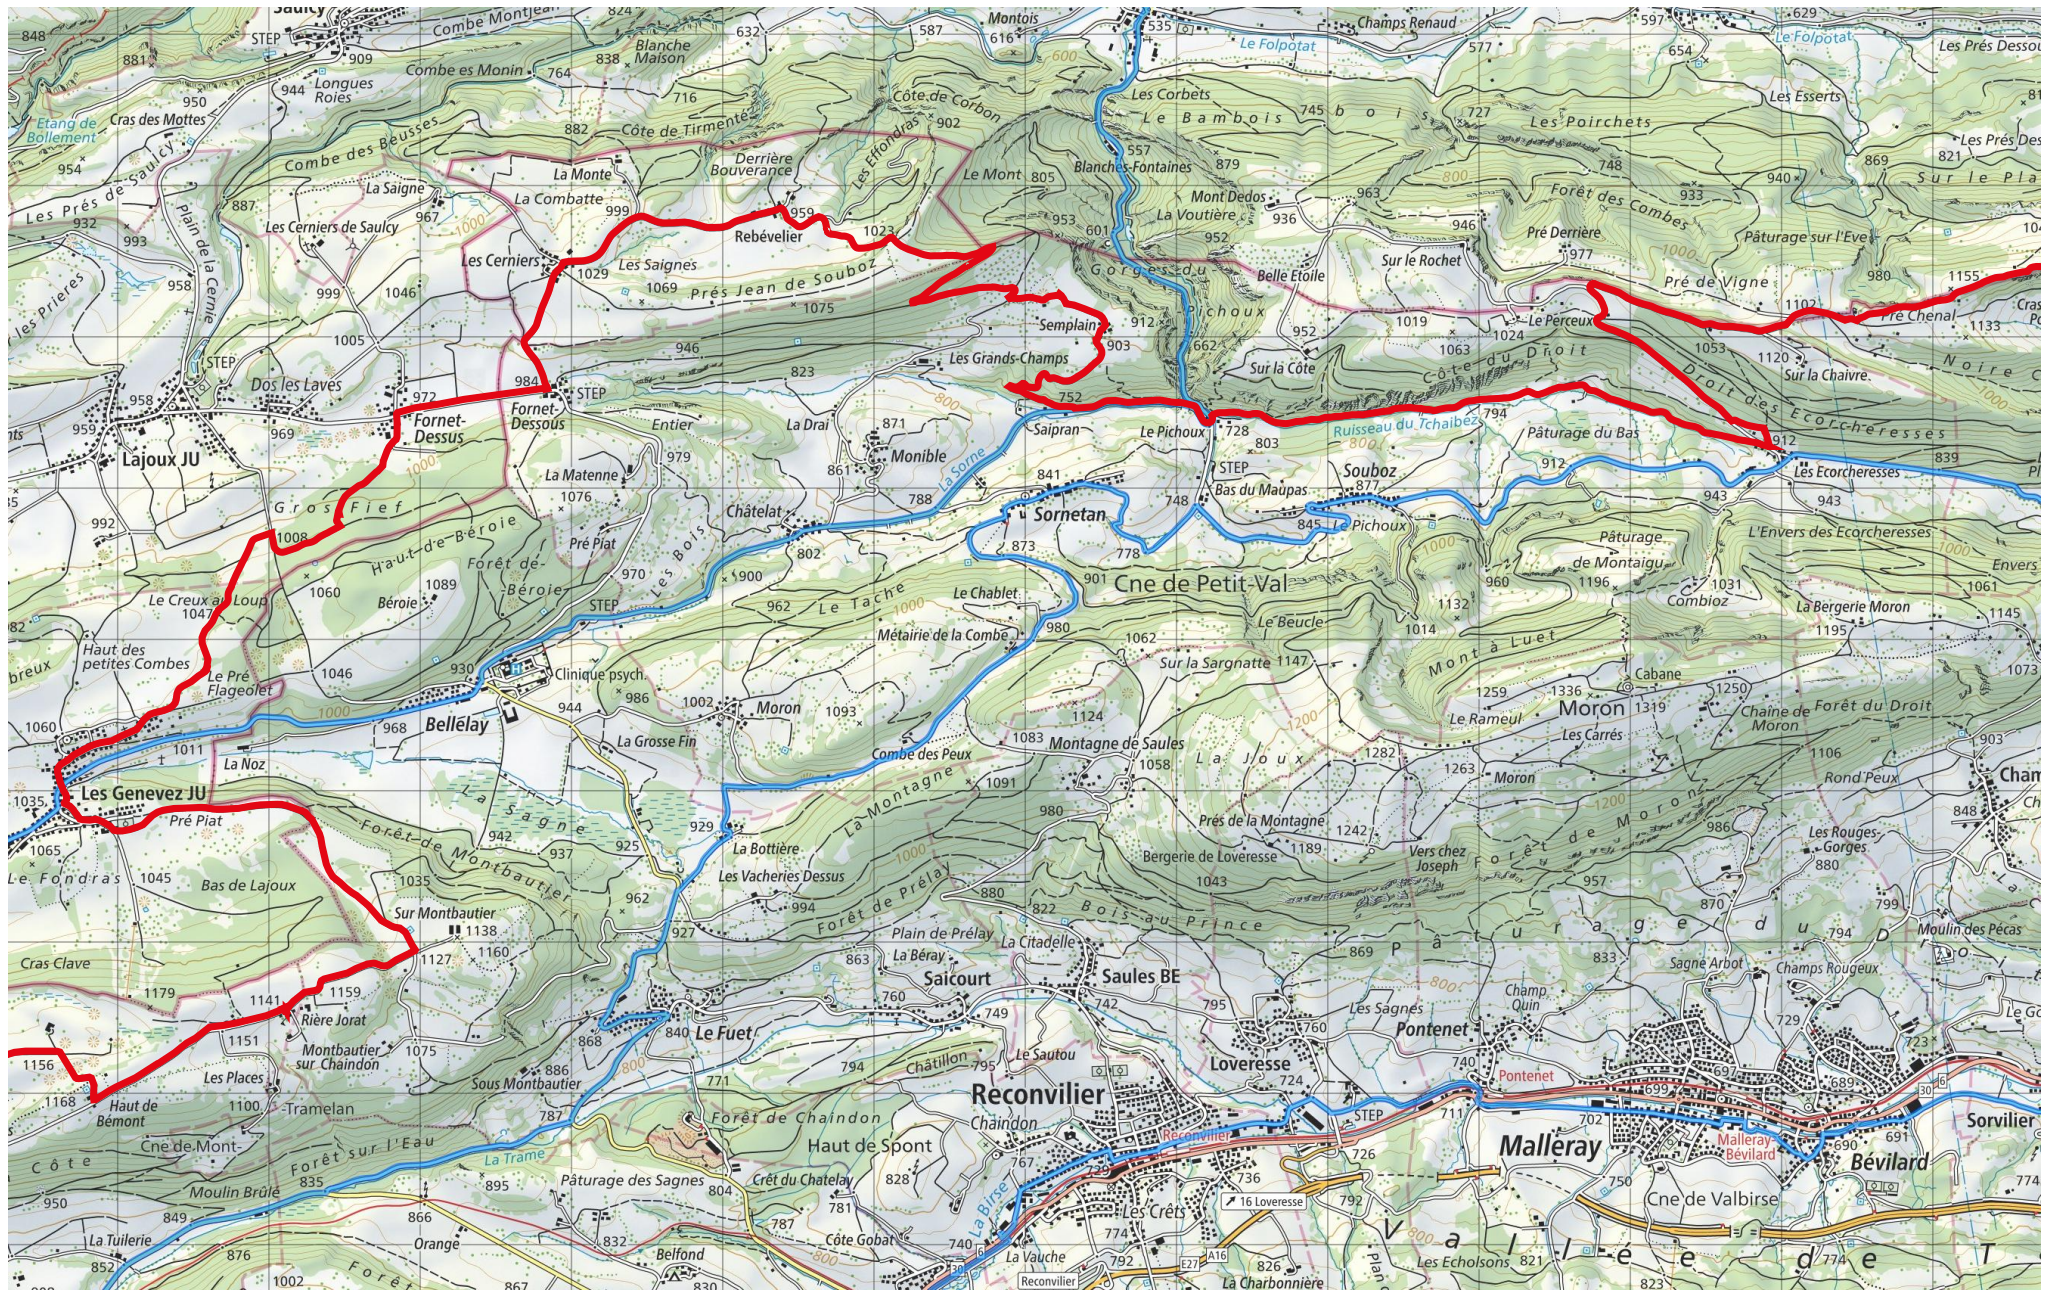

 Schweizer Wanderwege
Suisse Rando
Sentieri Svizzeri
Sendas Svizras

 **SWISS CANOE**

Geodaten © swisstopo (5704000138) | 1km | Echelle 1:50'000

Partenaires de SuisseMobile:

Geodaten © swisstopo (5704000138)
1km
Echelle 1:50'000

 **SWISS CANOE**

Geodaten © swisstopo (5704000138)
1km
Echelle 1:50'000

Partenaires de SuisseMobile:

 Schweizerische Eidgenossenschaft
Confédération suisse
Confederazione Svizzera
Confederaziun svizra

 Suisse.
tout naturellement. 