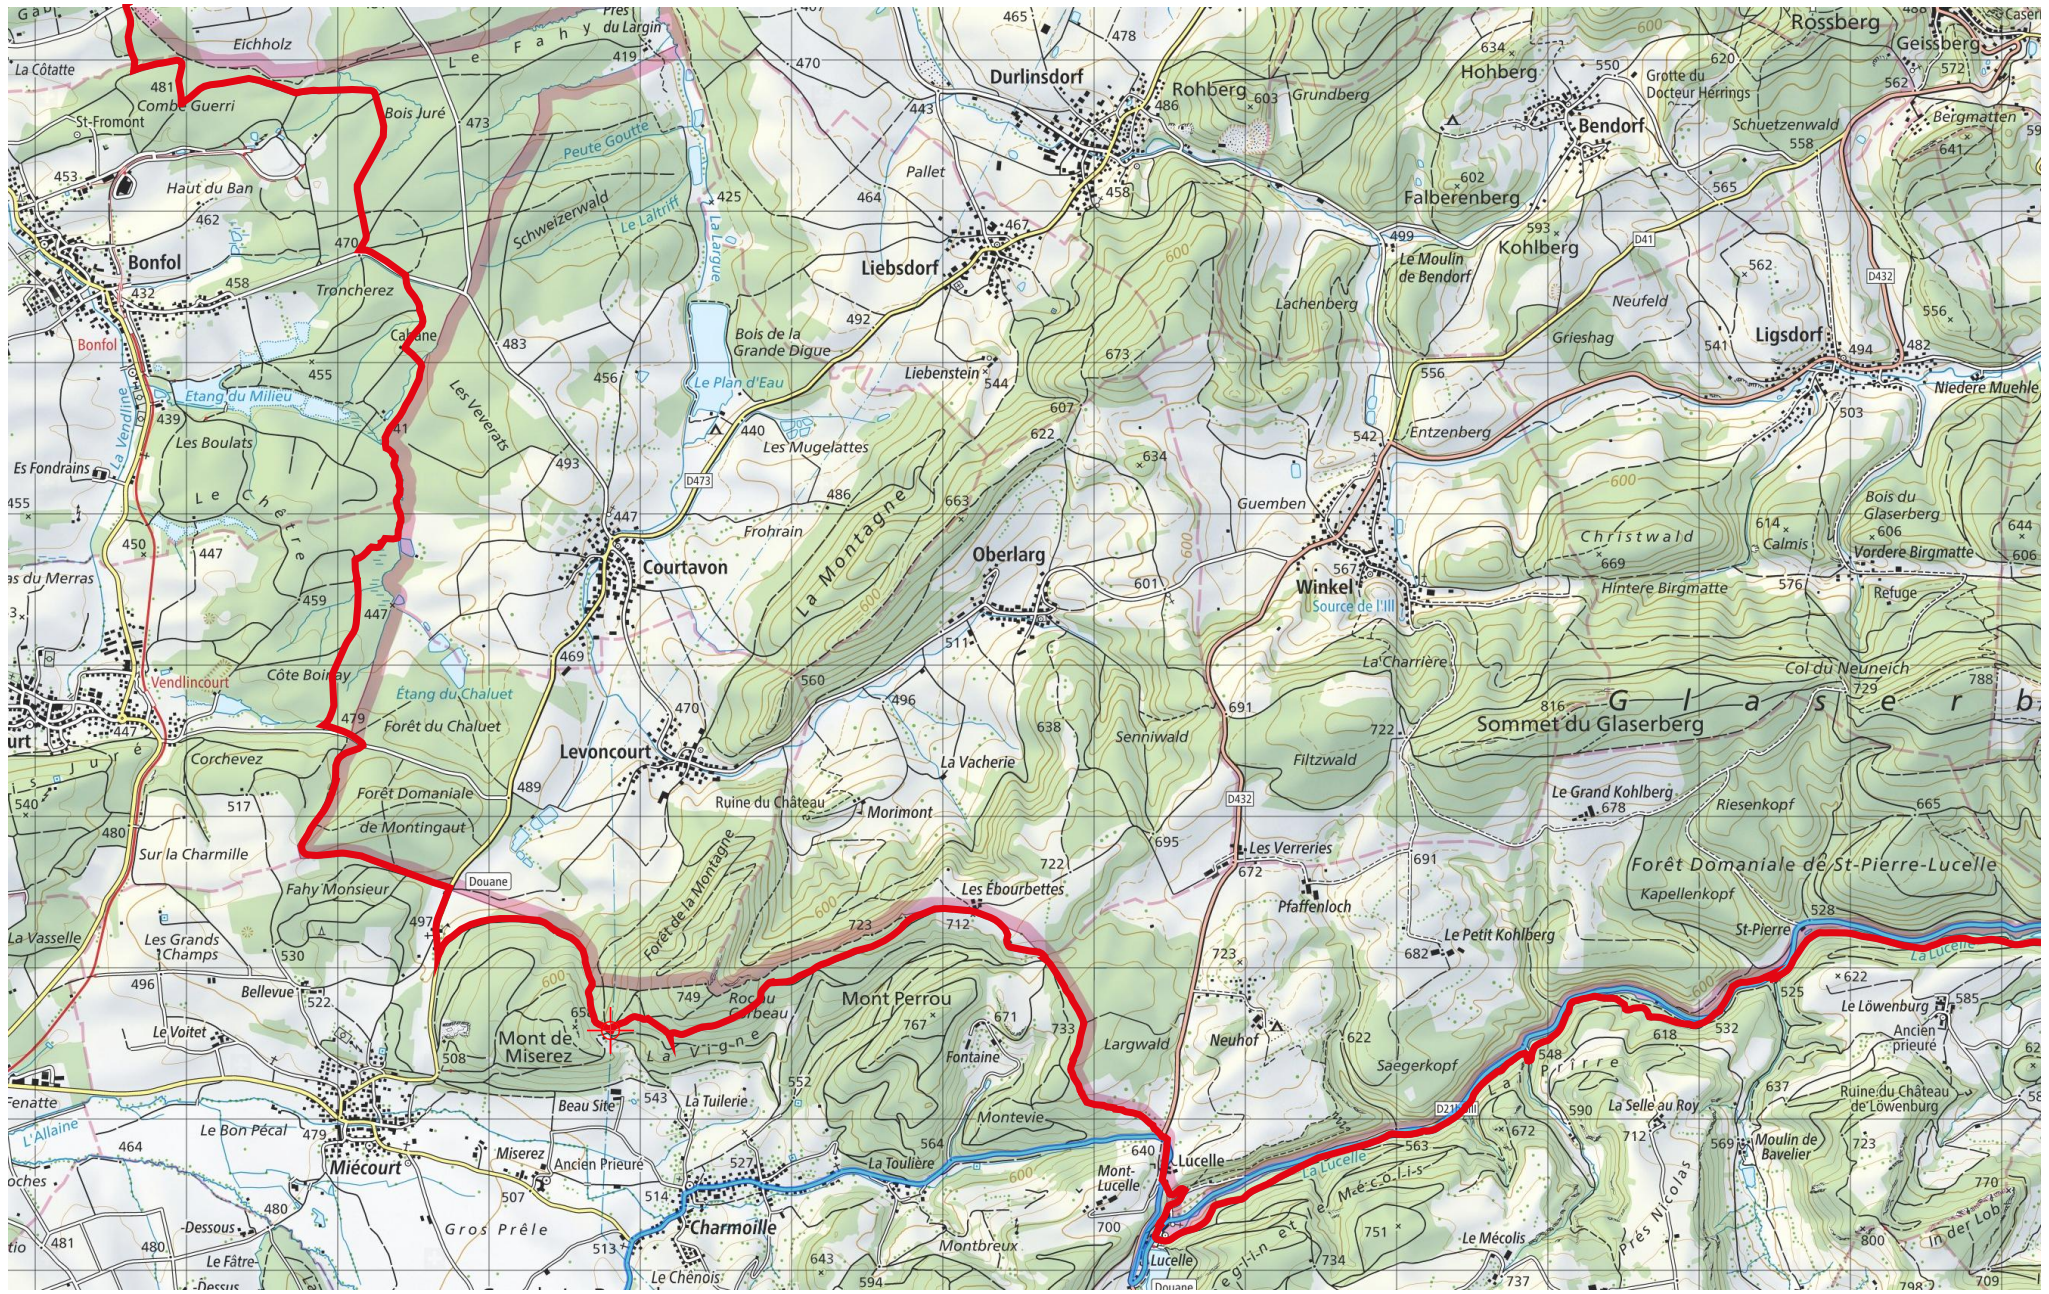

Echelle 1:50'000 | 1km | Geodaten © swisstopo (5704000138)

Partenaires de SuisseMobile:

Schweizerische Eidgenossenschaft
Confédération suisse
Confederazione Svizzera
Confederaziun svizra

Geodaten © swisstopo (5704000138)
1km
Echelle 1:50'000

 **SWISS CANOE**

Geodaten © swisstopo (5704000138) | 1km | Echelle 1:50'000

Partenaires de SuisseMobile:

 Schweizerische Eidgenossenschaft
Confédération suisse
Confederazione Svizzera
Confederaziun svizra

Suisse.
tout naturellement. 

 Schweizer Wanderwege
Suisse Rando
Sentieri Svizzera
Sendas Svizzera

 **SWISS CANOE**

Geodaten © swisstopo (5704000138)

1km

Echelle 1:50'000

Partenaires de SuisseMobile:

 Schweizerische Eidgenossenschaft
Confédération suisse
Confederazione Svizzera
Confederaziun svizra