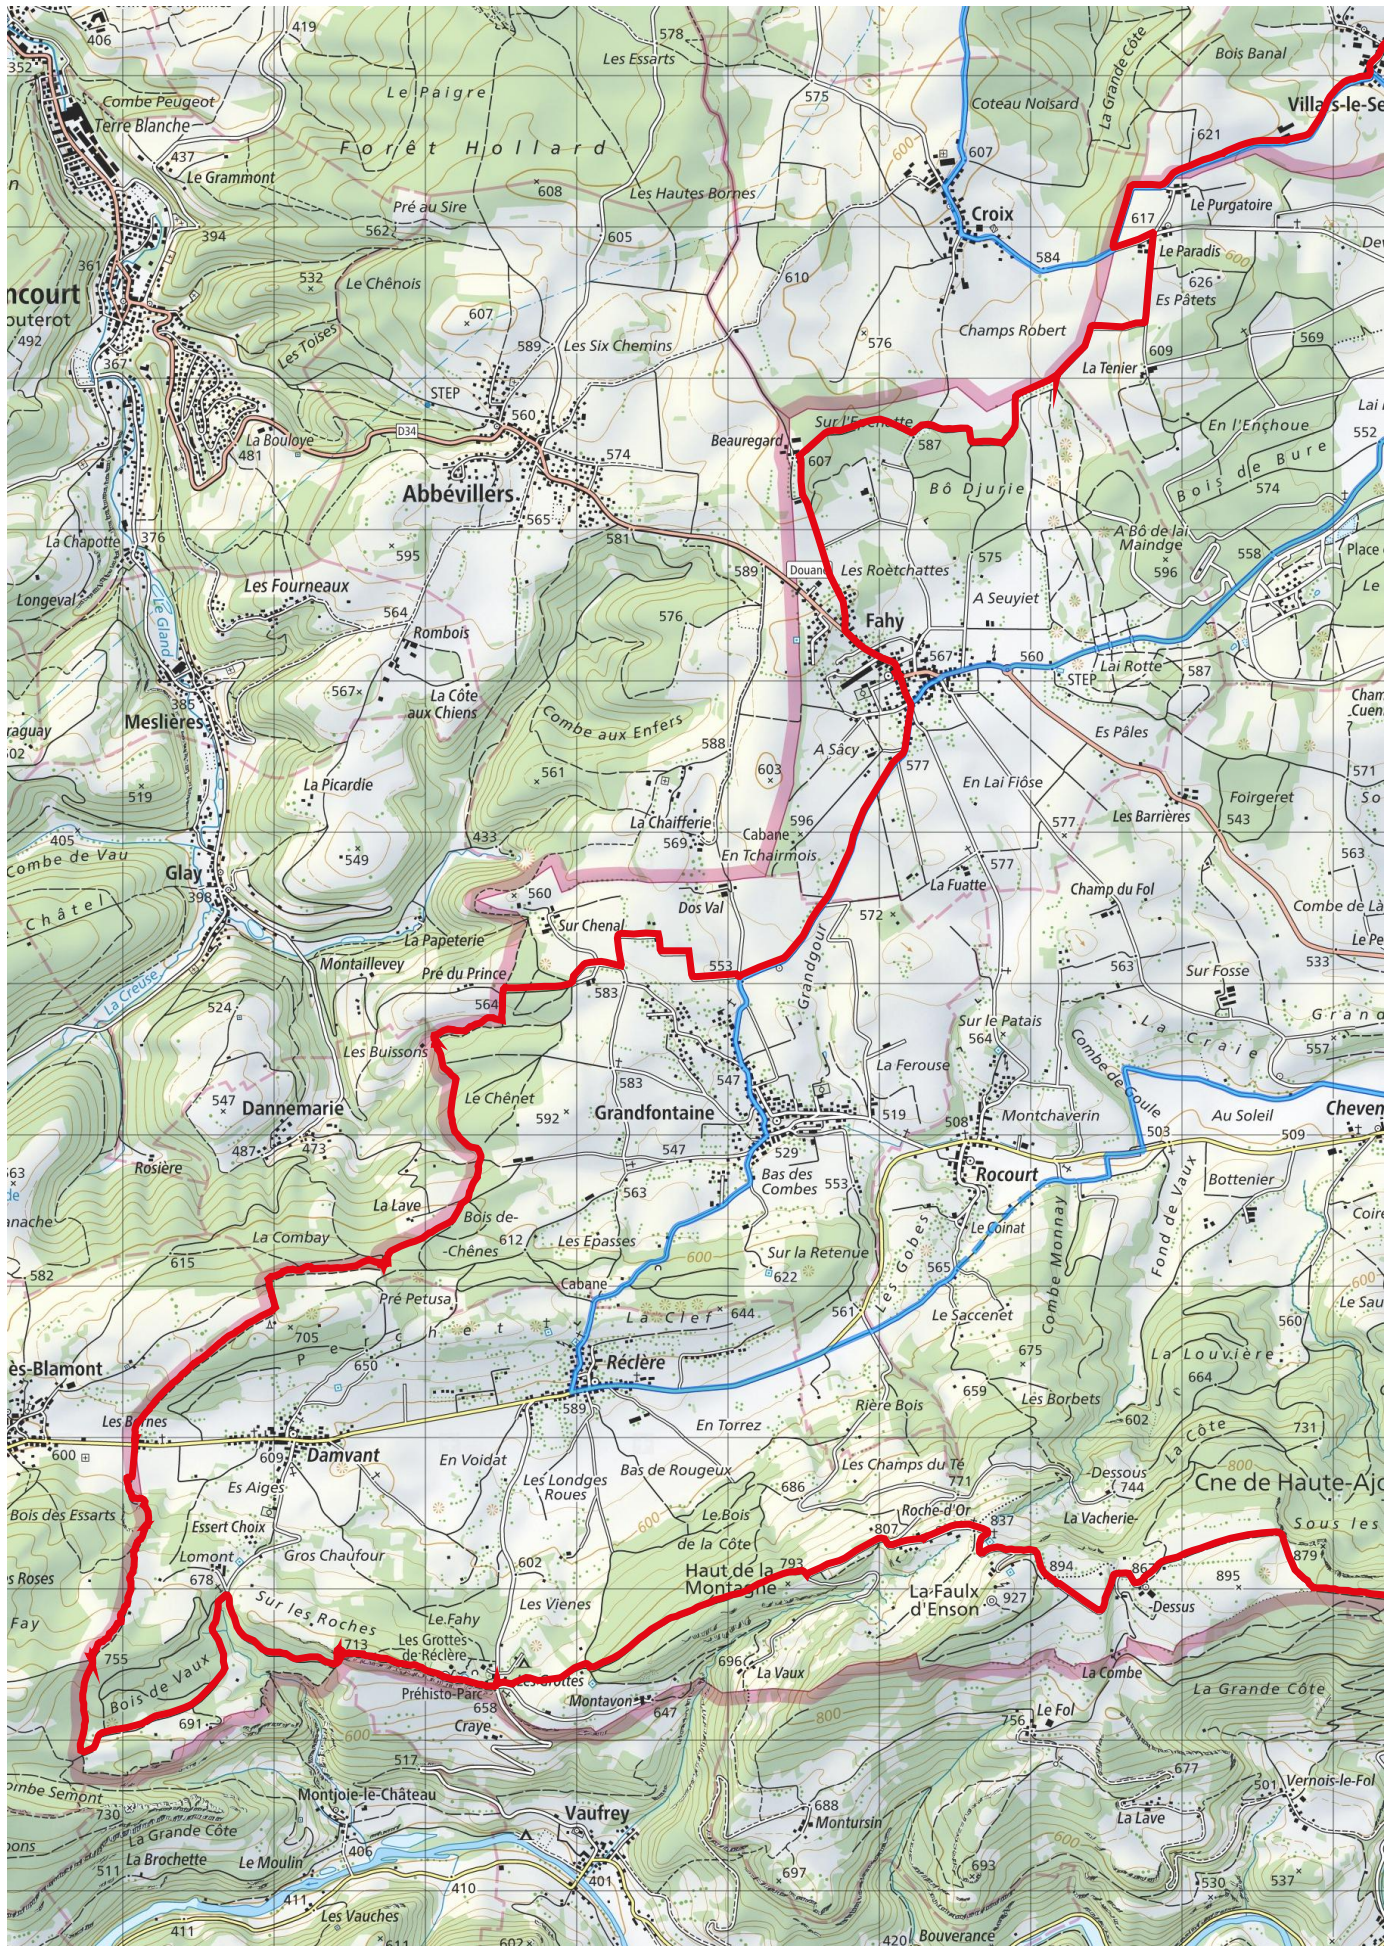

 **SWISS CANOE**

Geodaten © swisstopo (5704000138) | 1km | Echelle 1:50'000

Partenaires de SuisseMobile:

 Schweizerische Eidgenossenschaft
Confédération suisse
Confederazione Svizzera
Confederaziun svizra

Suisse.
tout naturellement. 

 Schweizer Wanderwege
Suisse Rando
Sentieri Svizzera
Sendas Svizzera

 **SWISS CANOE**

Geodaten © swisstopo (5704000138)

1km

Echelle 1:50'000

Partenaires de SuisseMobile:

 Schweizerische Eidgenossenschaft
Confédération suisse
Confederazione Svizzera
Confederaziun svizra