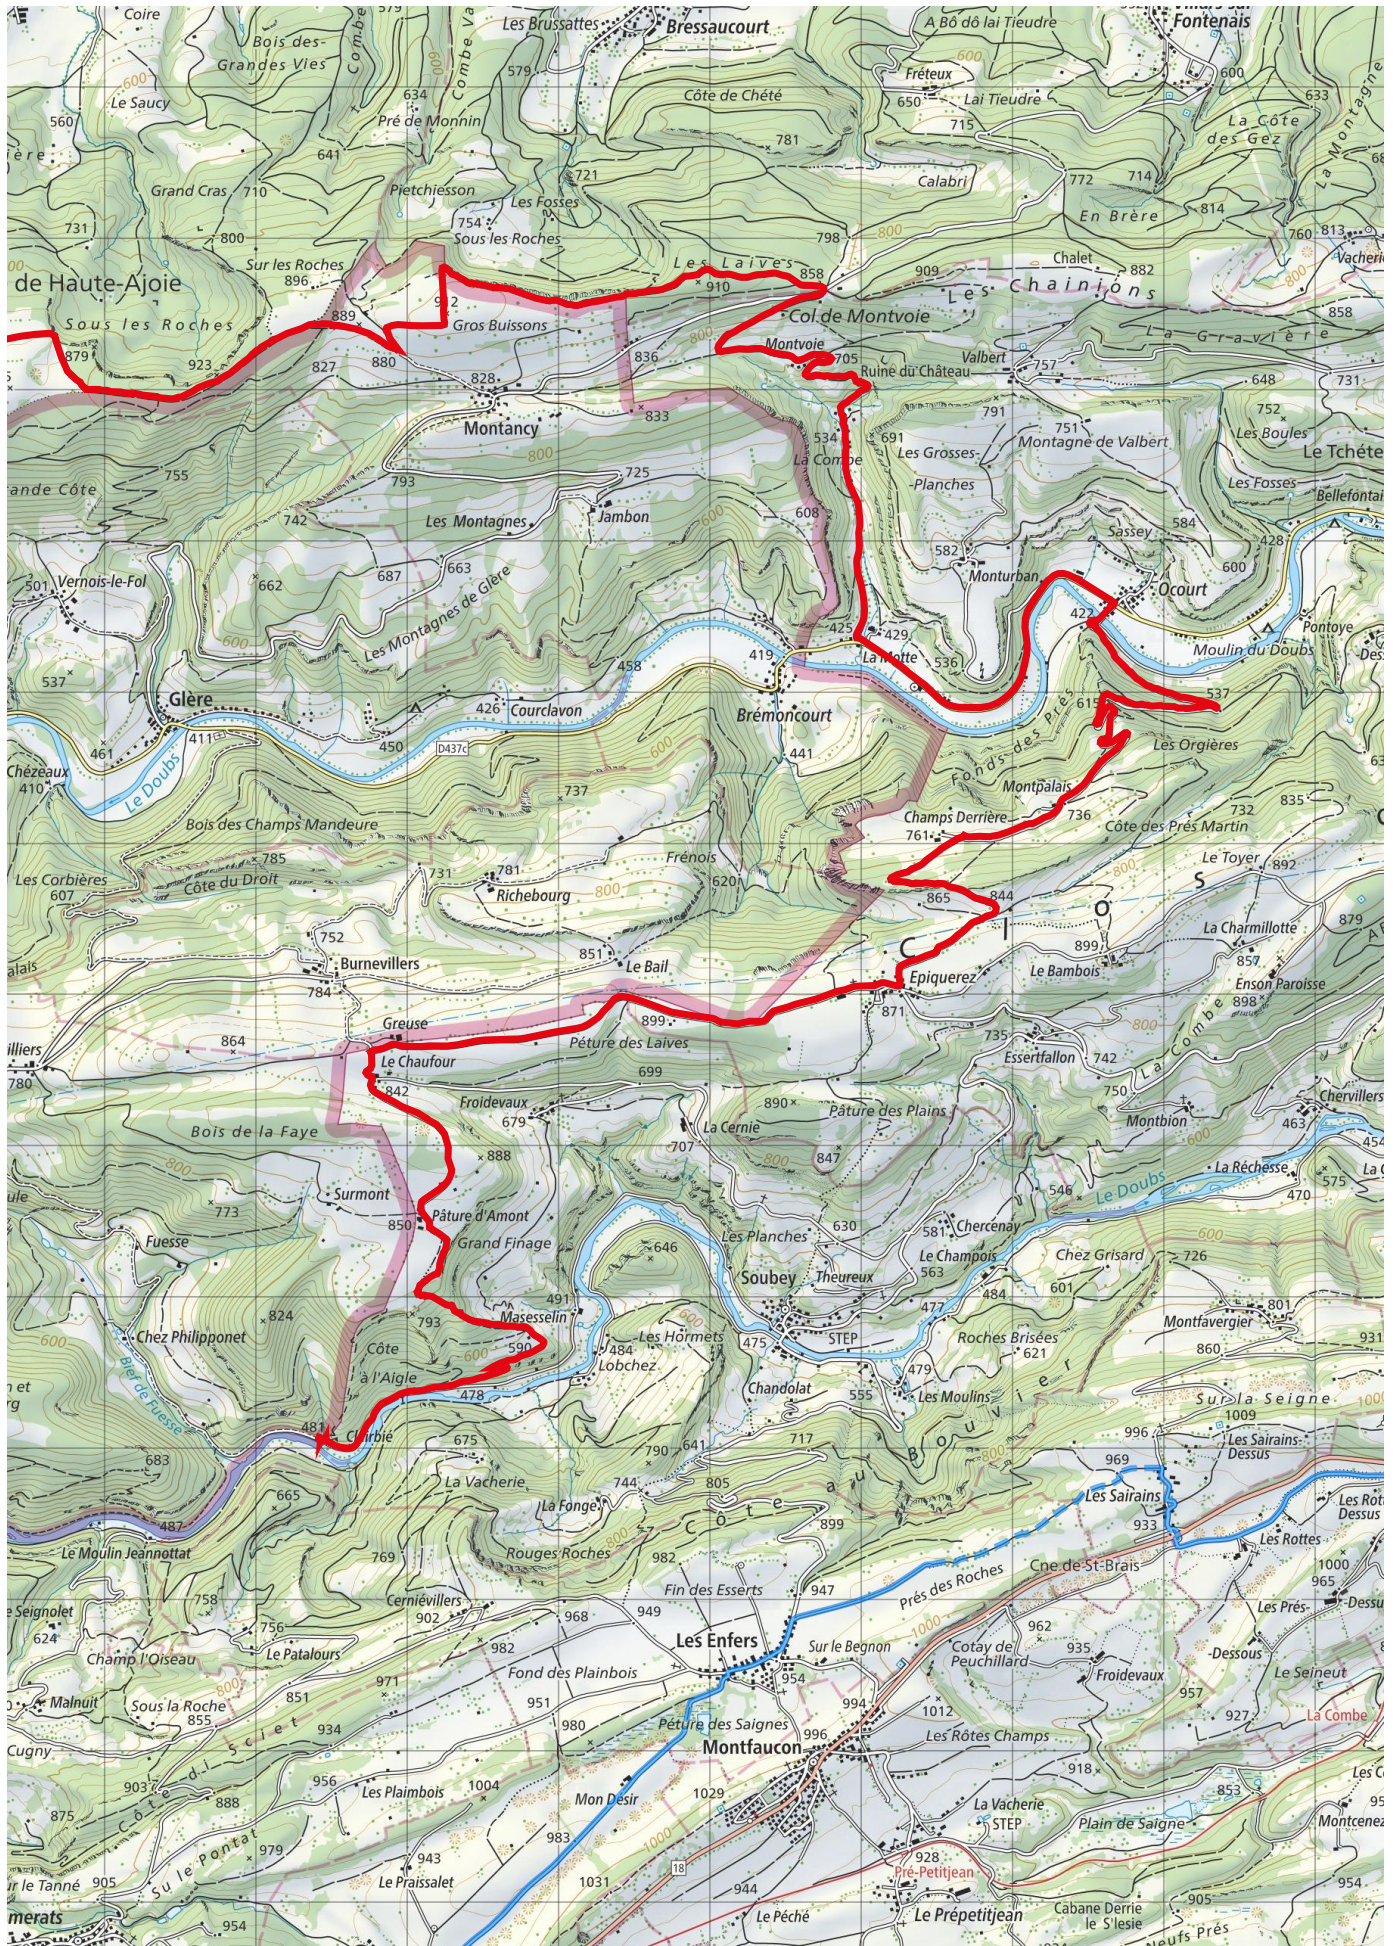

 **SWISS CANOE**

Geodaten © swisstopo (5704000138) | 1km | Echelle 1:50'000

Partenaires de SuisseMobile:

 Schweizerische Eidgenossenschaft
Confédération suisse
Confederazione Svizzera
Confederaziun svizra

Suisse.
tout naturellement. 

 Schweizer Wanderwege
Suisse Rando
Sentieri Svizzera
Sendas Svizzera

 **SWISS CANOE**

Geodaten © swisstopo (5704000138)

1km

Echelle 1:50'000

Partenaires de SuisseMobile:

 Schweizerische Eidgenossenschaft
Confédération suisse
Confederazione Svizzera
Confederaziun svizra

Suisse.
tout naturellement. 

Geodaten © swisstopo (5704000138)

Echelle 1:50'000

1km

Partenaires de SuisseMobile:

Schweizerische Eidgenossenschaft
Confédération suisse
Confederazione Svizzera
Confederaziun svizra