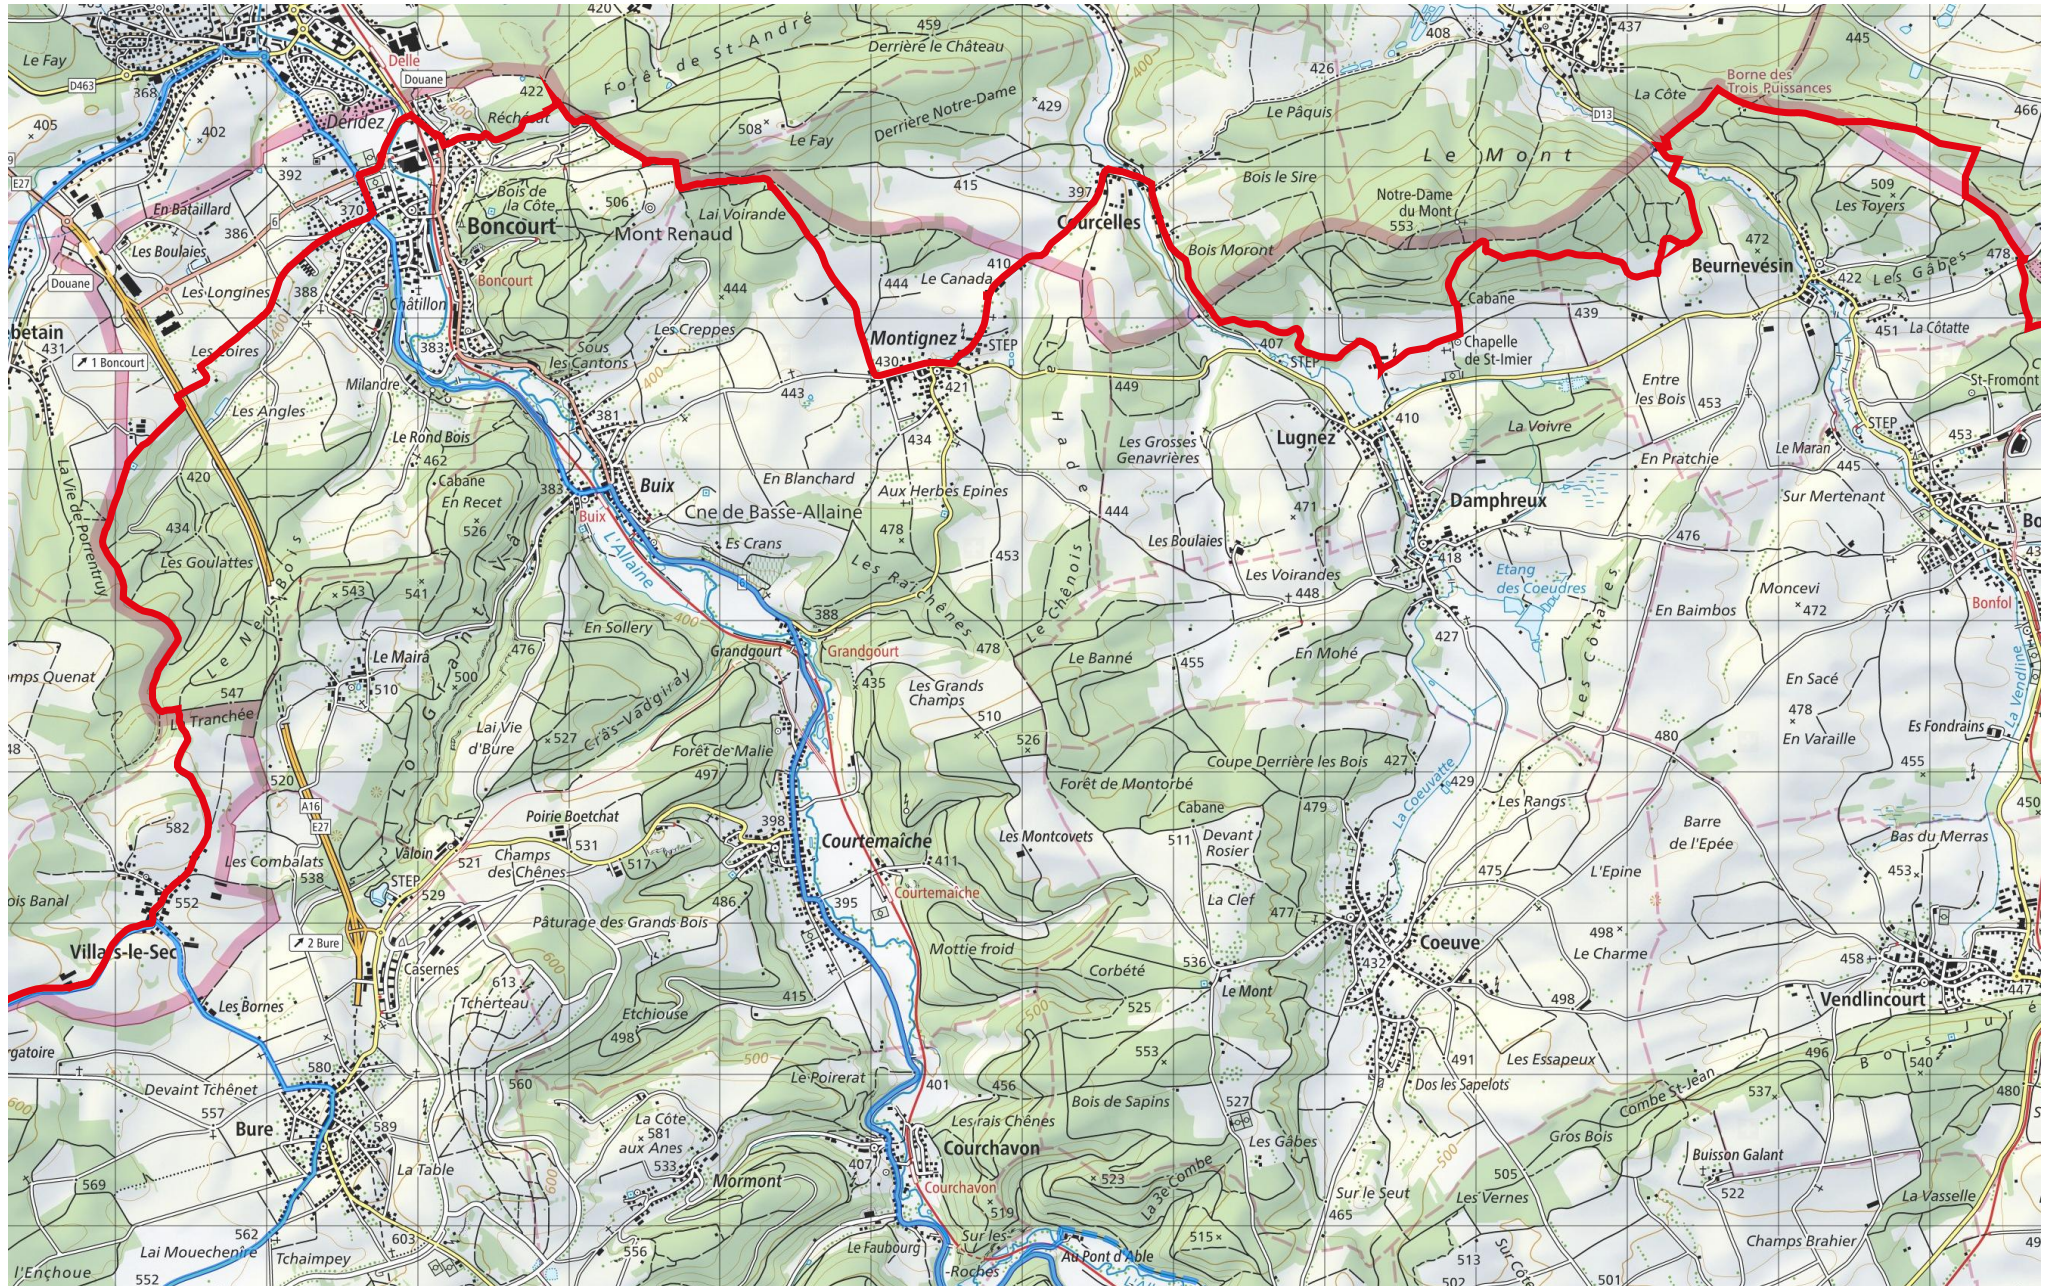

 **SWISS CANOE**

Geodaten © swisstopo (5704000138) | 1km | Echelle 1:50'000

Partenaires de SuisseMobile:

 Schweizerische Eidgenossenschaft
Confédération suisse
Confederazione Svizzera
Confederaziun svizra