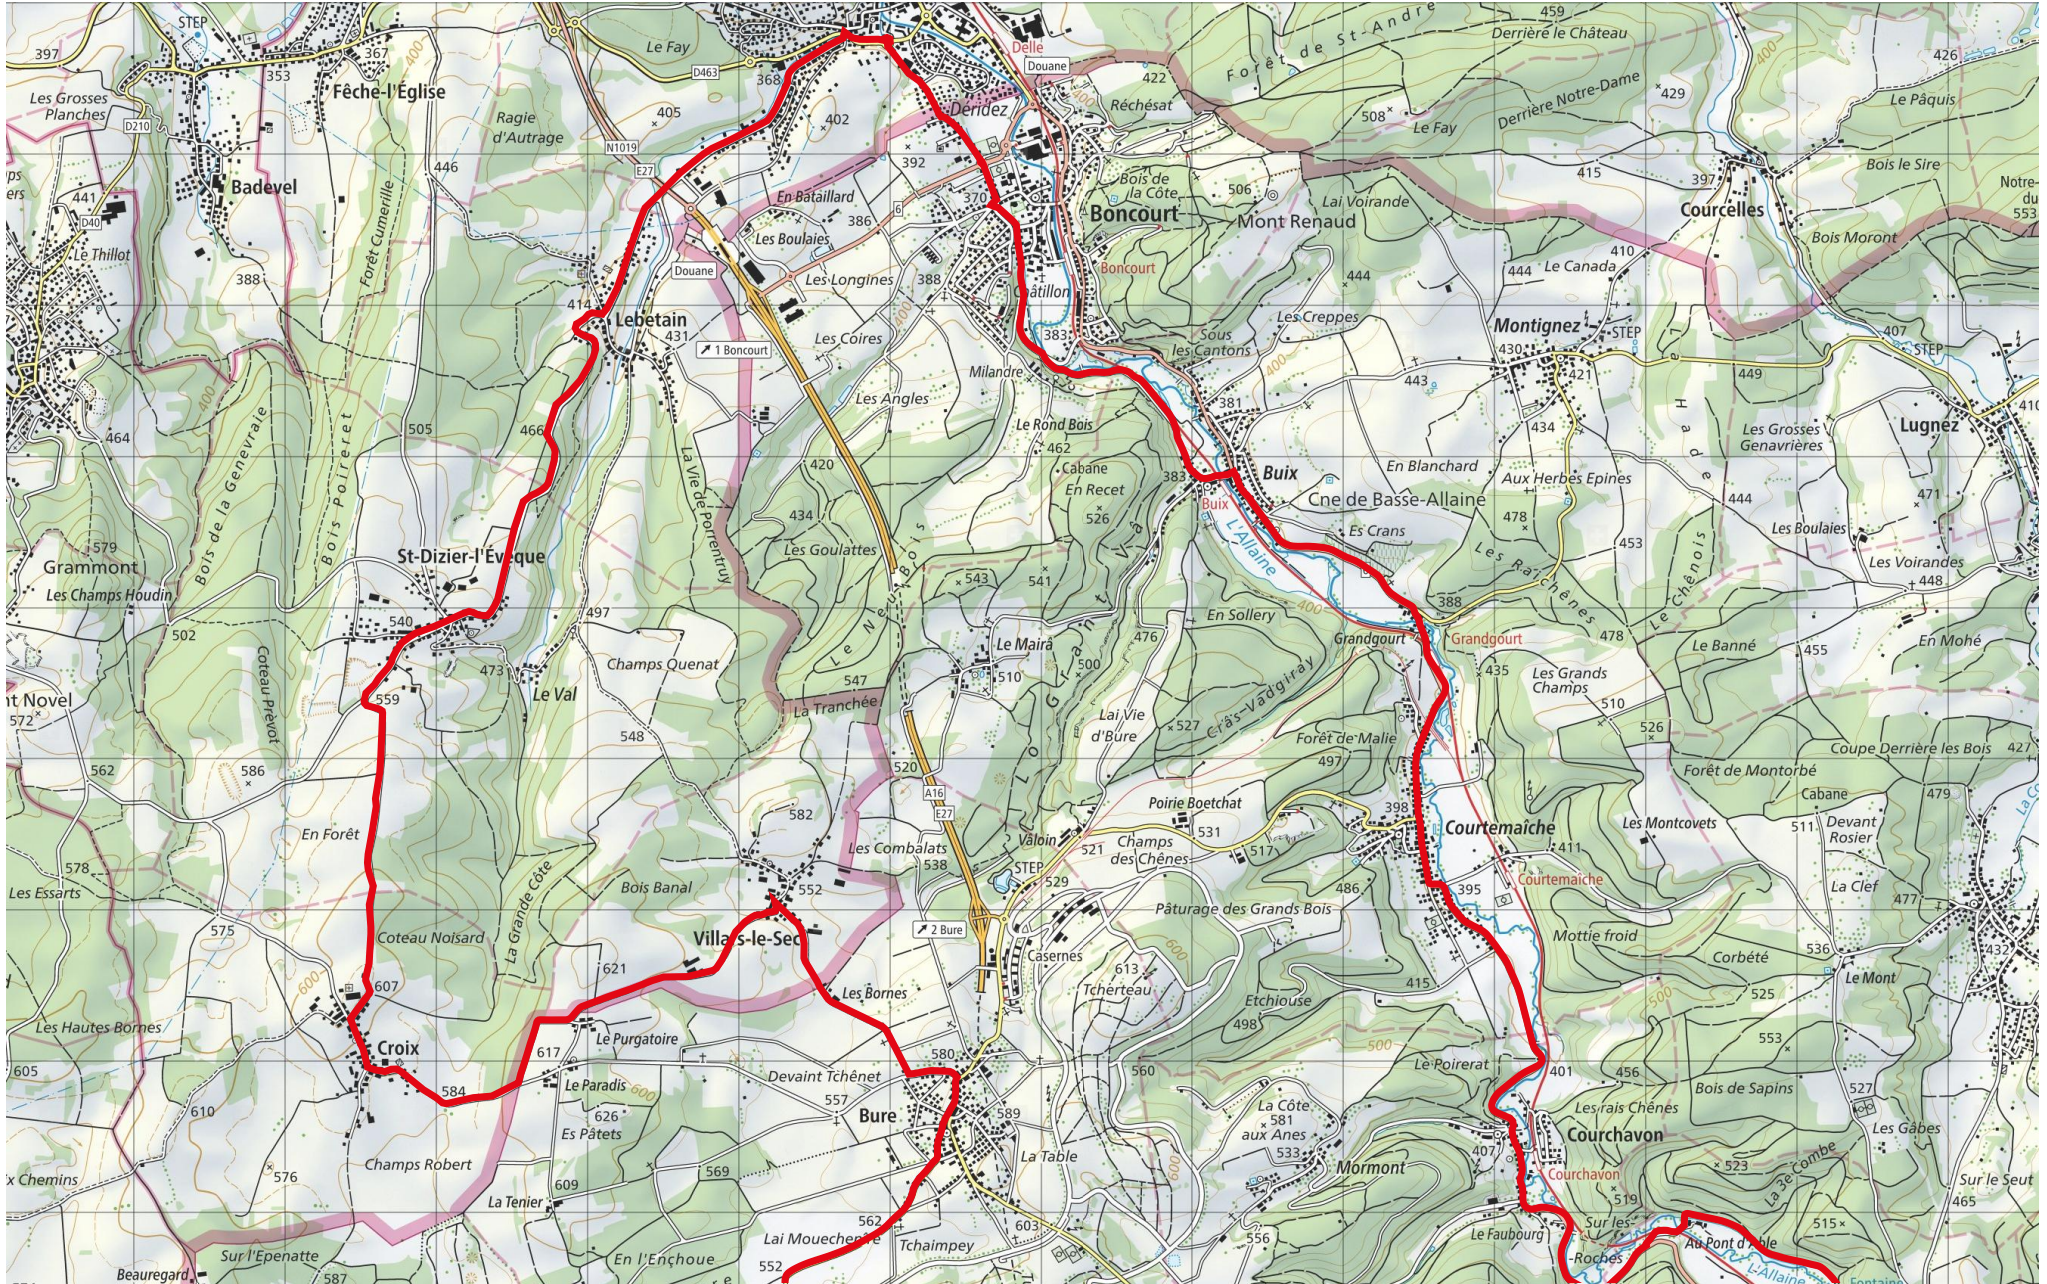

Echelle 1:50'000 | 1km | Geodaten © swisstopo (5704000138)

Partenaires de SuisseMobile:

Echelle 1:50'000 | 1km | Geodaten © swisstopo (5704000138)

Partenaires de SuisseMobile:

 Schweizerische Eidgenossenschaft
Confédération suisse
Confederazione Svizzera
Confederaziun svizra

Suisse.
tout naturellement. 

 Schweizer Wanderwege
Suisse Rando
Sentieri Svizzeri
Sendas Svizras

 **SWISS CANOE**