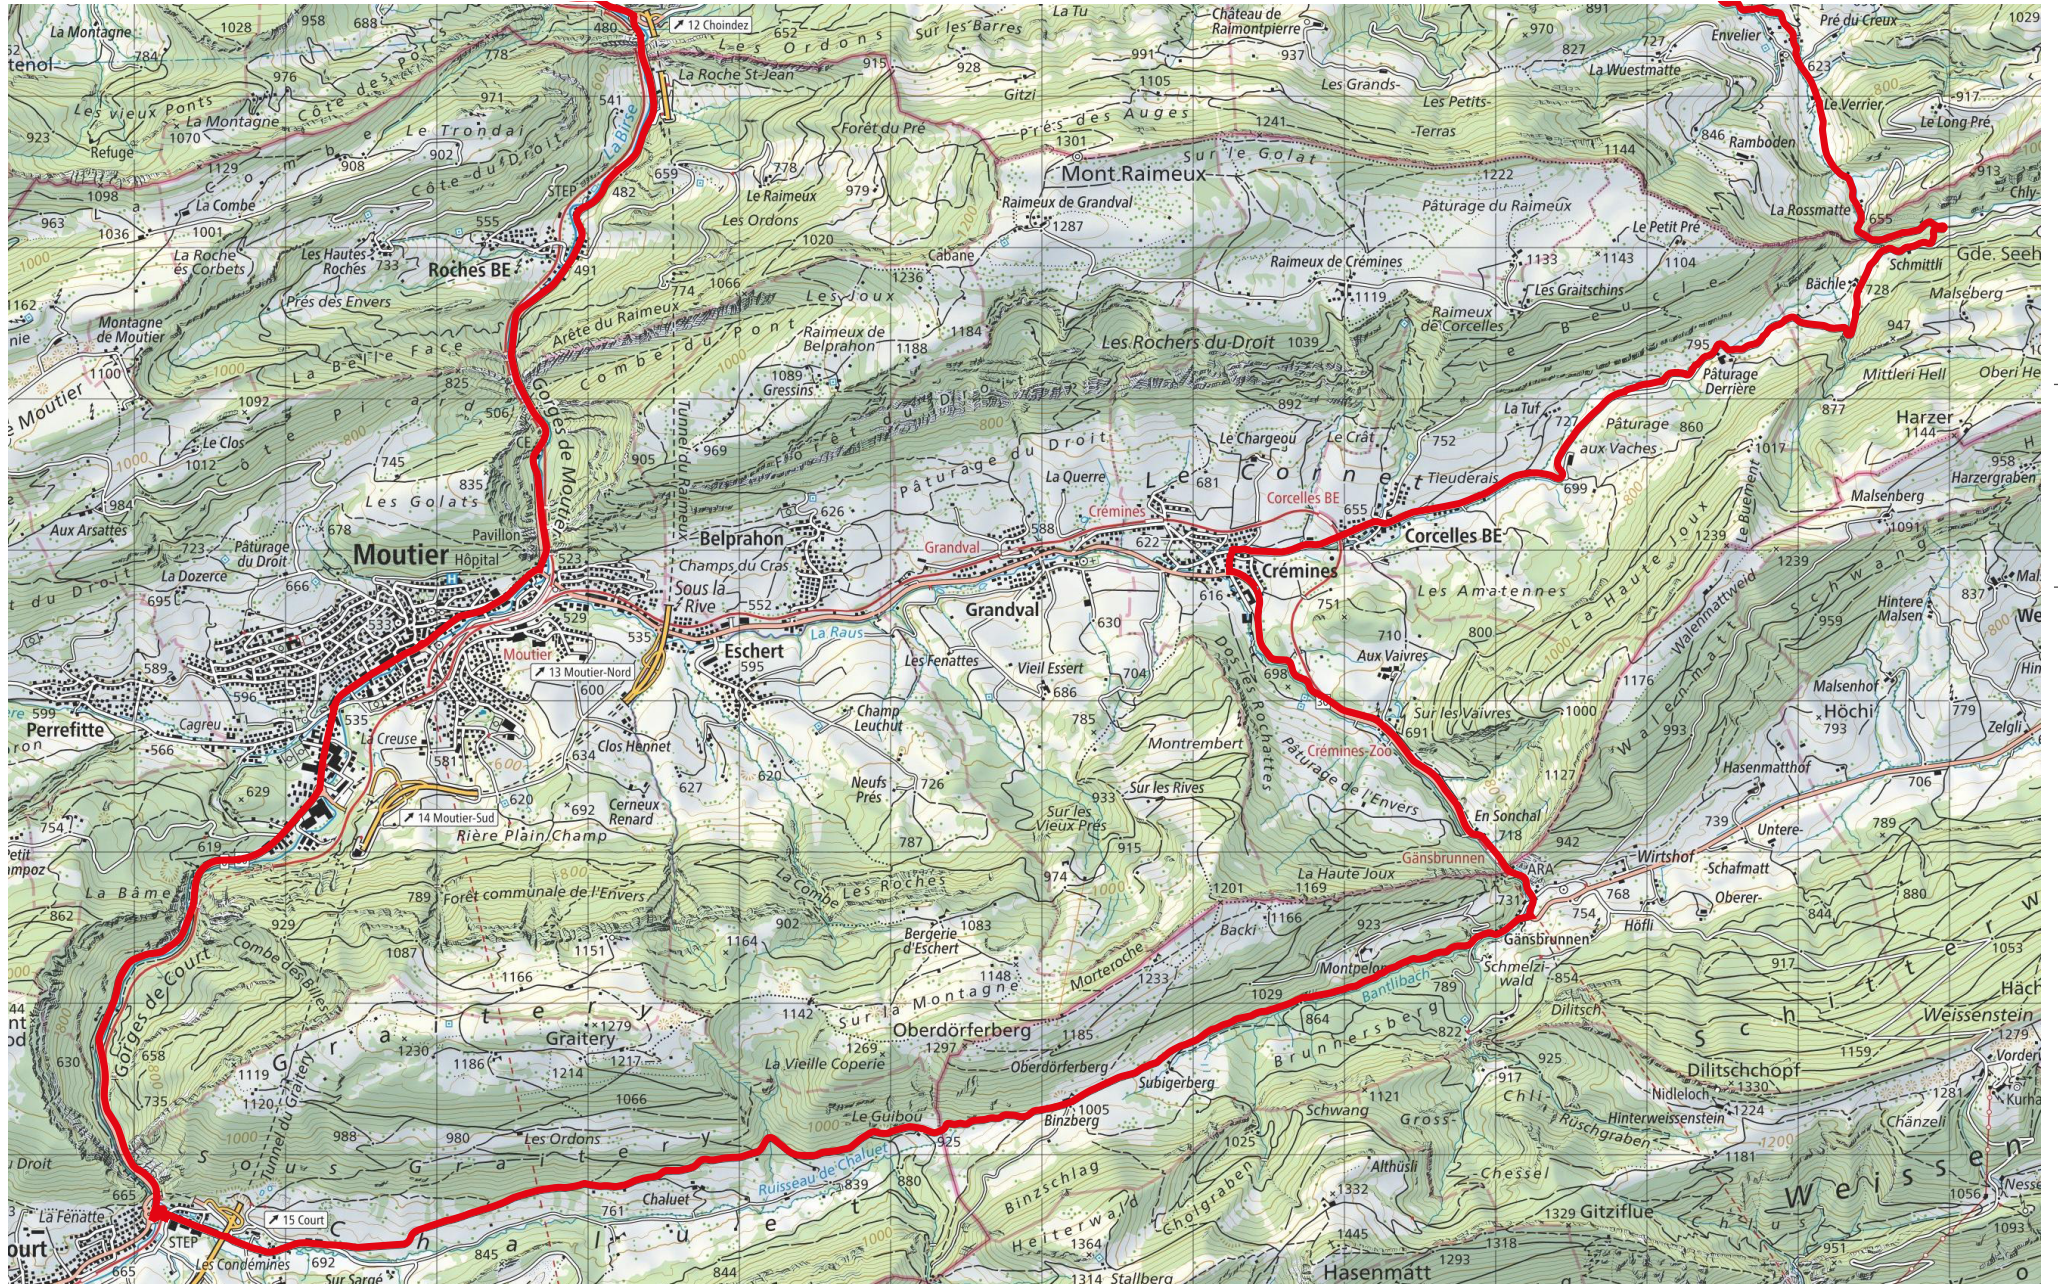

Geodaten © swisstopo (5704000.138) 1km Echelle 1:50'000

Partenaires de SuisseMobile:

 Schweizerische Eidgenossenschaft
Confédération suisse
Confederazione Svizzera
Confederaziun svizra

Suisse.
tout naturellement. 

 Schweizer Wanderwege
Suisse Rando
Sentieri Svizzeri
Sendas Svizras

 **SWISS CANOE**

Geodaten © swisstopo (5704000138)
1km
Echelle 1:50'000

Partenaires de SuisseMobile:

 Schweizerische Eidgenossenschaft
Confédération suisse
Confederazione Svizzera
Confederaziun svizra

Suisse. 
tout naturellement.

 Schweizer Wanderwege
Suisse Rando
Sentieri Svizzeri
Sendas Svizras

 **SWISS CANOE**