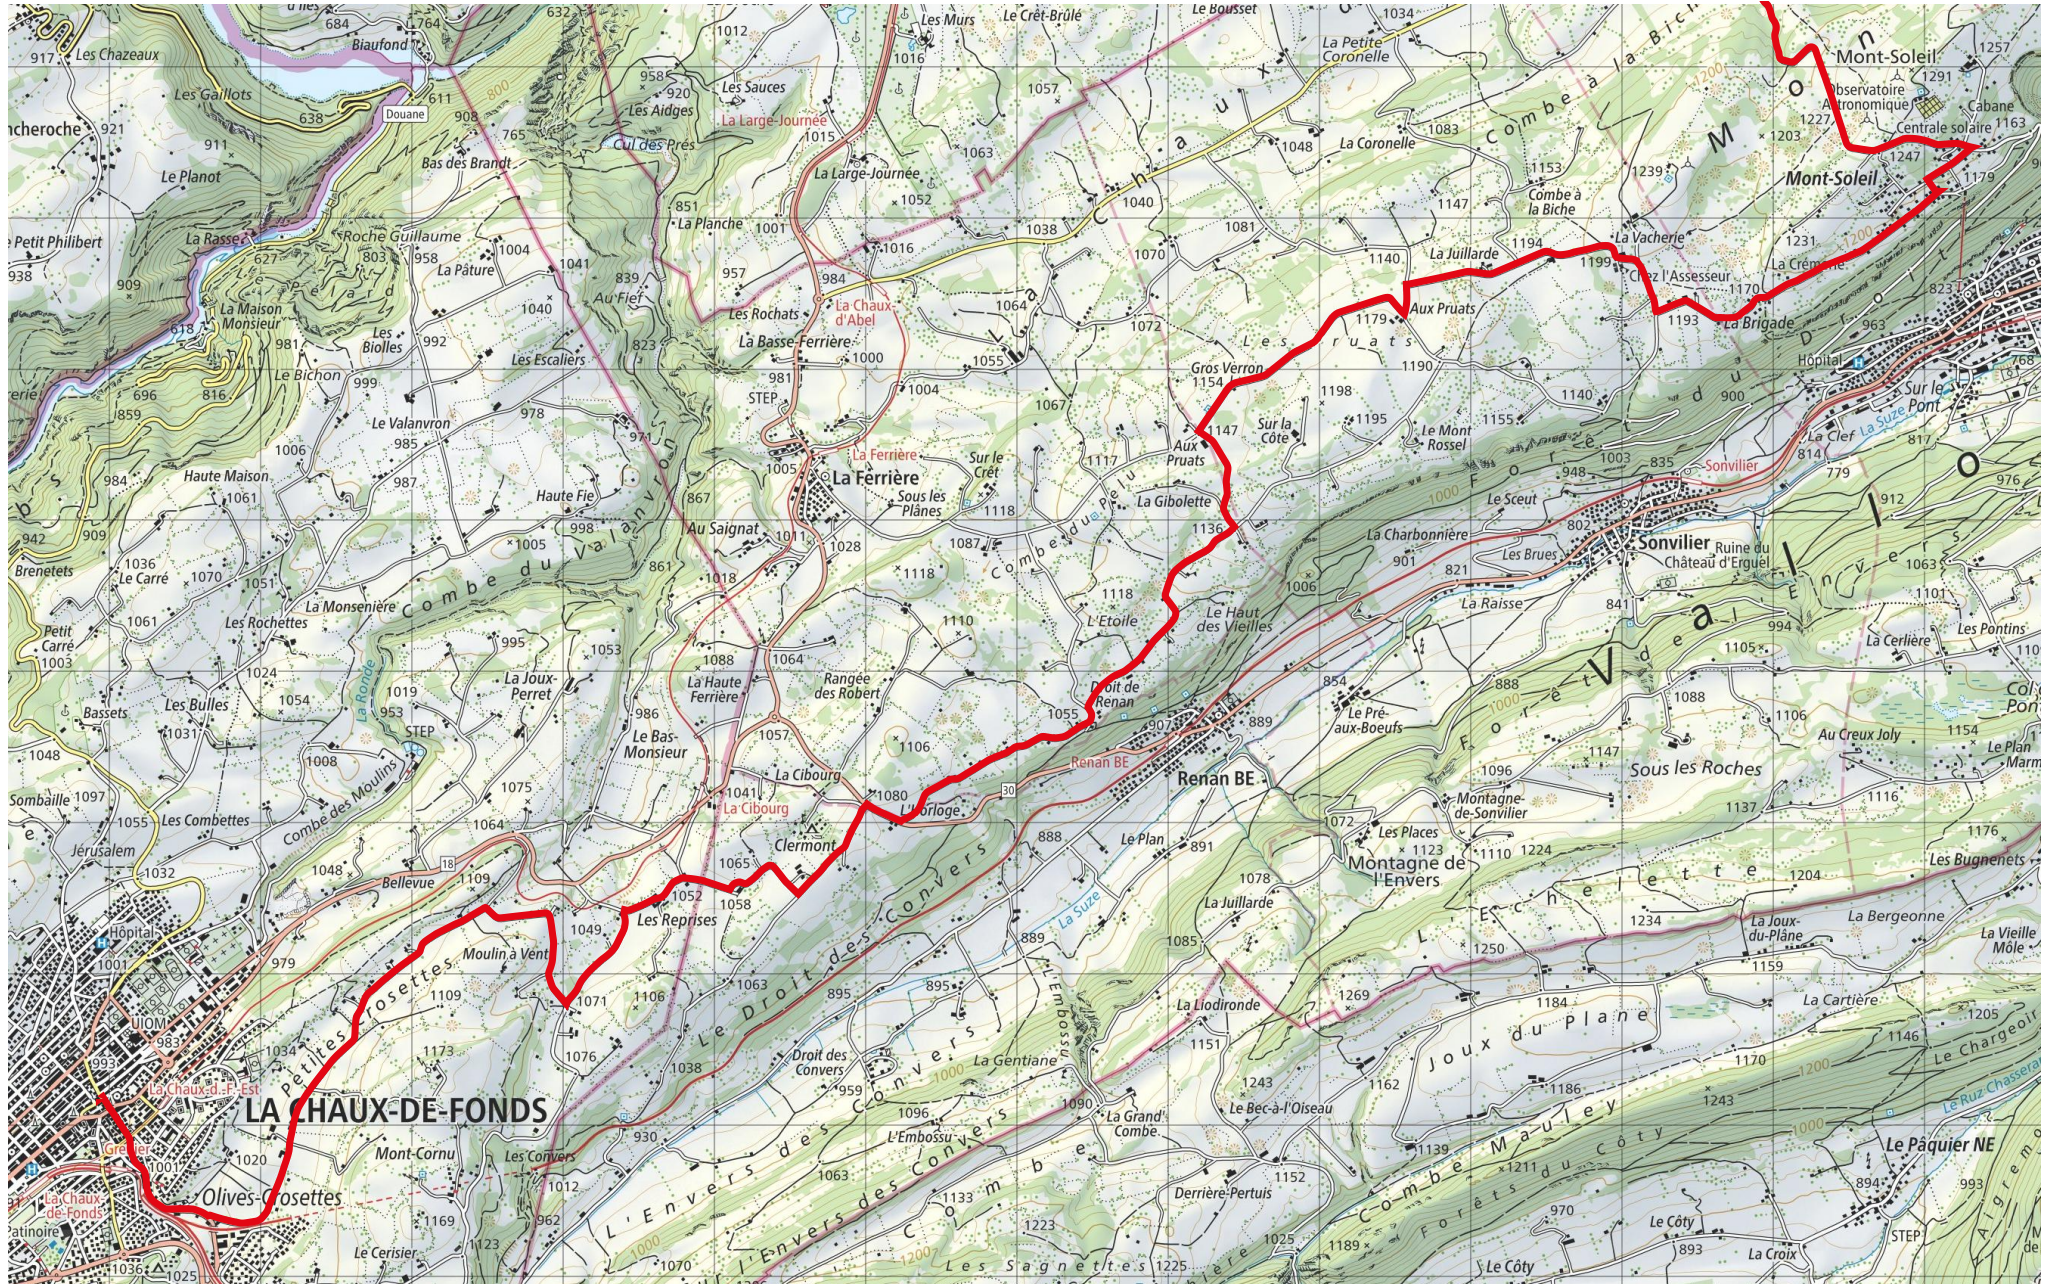

Suisse. 
tout naturellement.

 Schweizer Wanderwege
Suisse Rando
Sentieri Svizzeri
Sendas Svizras

 **SWISS CANOE**

Geodaten © swisstopo (5704000138)

Echelle 1:50'000

Partenaires de SuisseMobile:

Schweizerische Eidgenossenschaft
Confédération suisse
Confederazione Svizzera
Confederaziun svizra

Suisse.
tout naturellement.

Geodaten © swisstopo (5704000138) | 1km | Echelle 1:50'000

Partenaires de SuisseMobile:

Geodaten © swisstopo (5704000138)

Echelle 1:50'000

Partenaires de SuisseMobile:

Schweizerische Eidgenossenschaft
Confédération suisse
Confederazione Svizzera
Confederaziun svizra

Echelle 1:50'000 | 1km | Geodaten © swisstopo (5704000138)

Partenaires de SuisseMobile:

 Schweizerische Eidgenossenschaft
Confédération suisse
Confederazione Svizzera
Confederaziun svizra

Suisse.
tout naturellement. 

 Schweizer Wanderwege
Suisse Rando
Sentieri Svizzeri
Sendas Swizas

 **SWISS CANOE**