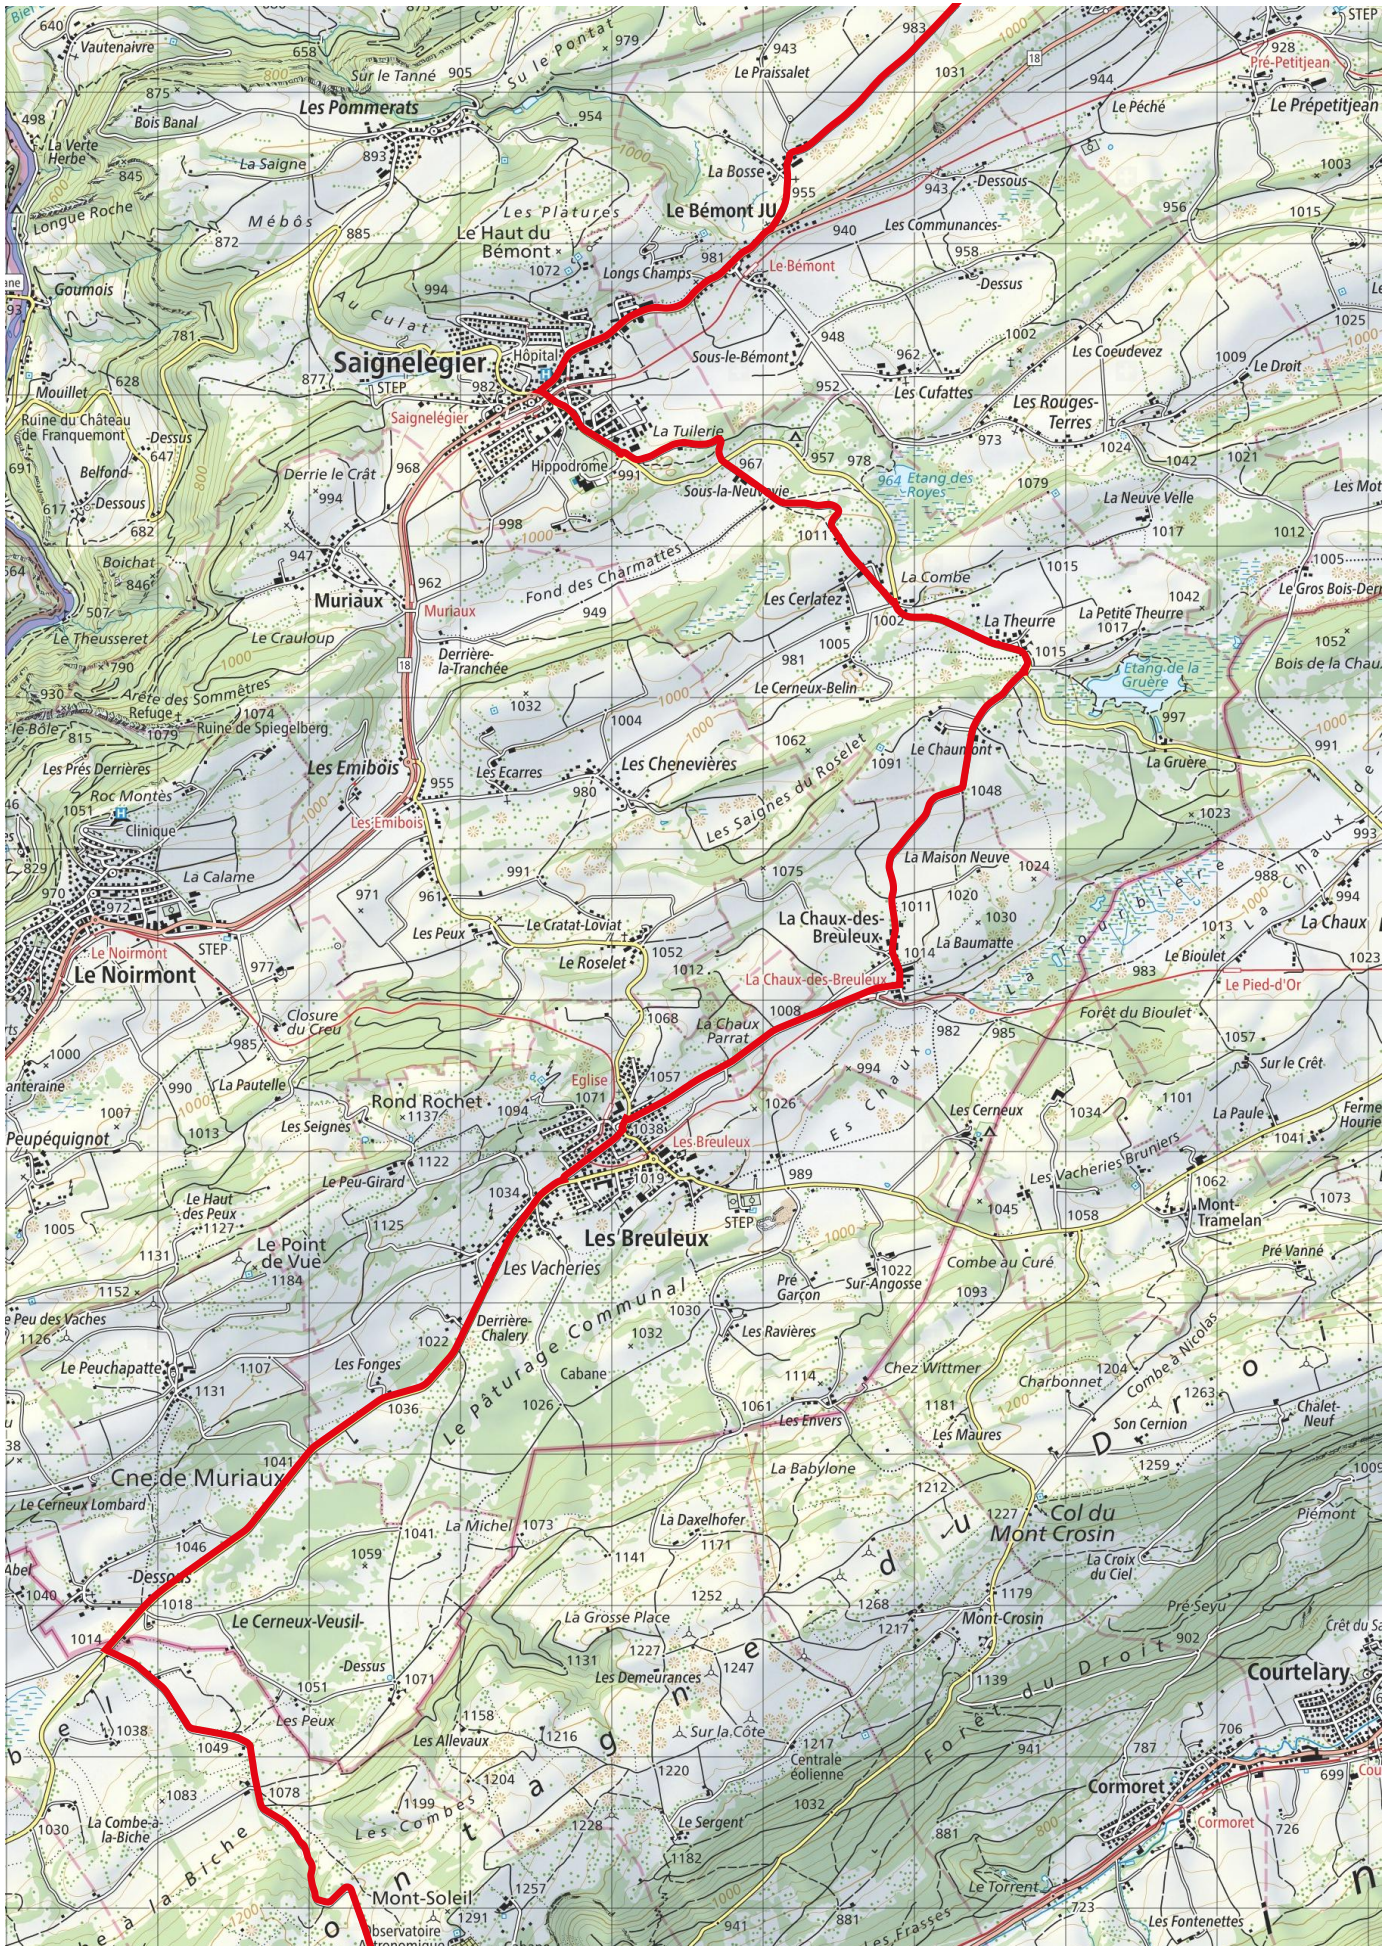

Suisse. 
tout naturellement.

 Schweizer Wanderwege
Suisse Rando
Sentieri Svizzeri
Sendas Svizras

 **SWISS CANOE**

Geodaten © swisstopo (5704000138)

Echelle 1:50'000

Partenaires de SuisseMobile:

Schweizerische Eidgenossenschaft
Confédération suisse
Confederazione Svizzera
Confederaziun svizra

Suisse.
tout naturellement.

Geodaten © swisstopo (5704000138) | 1km | Echelle 1:50'000

Partenaires de SuisseMobile:

Geodaten © swisstopo (5704000138)

Echelle 1:50'000

Partenaires de SuisseMobile:

Schweizerische Eidgenossenschaft
Confédération suisse
Confederazione Svizzera
Confederaziun svizra

Echelle 1:50'000 | 1km | Geodaten © swisstopo (5704000138)

Partenaires de SuisseMobile:

 Schweizerische Eidgenossenschaft
Confédération suisse
Confederazione Svizzera
Confederaziun svizra

Suisse.
tout naturellement. 

 Schweizer Wanderwege
Suisse Rando
Sentieri Svizzeri
Sendas Swizas

 **SWISS CANOE**