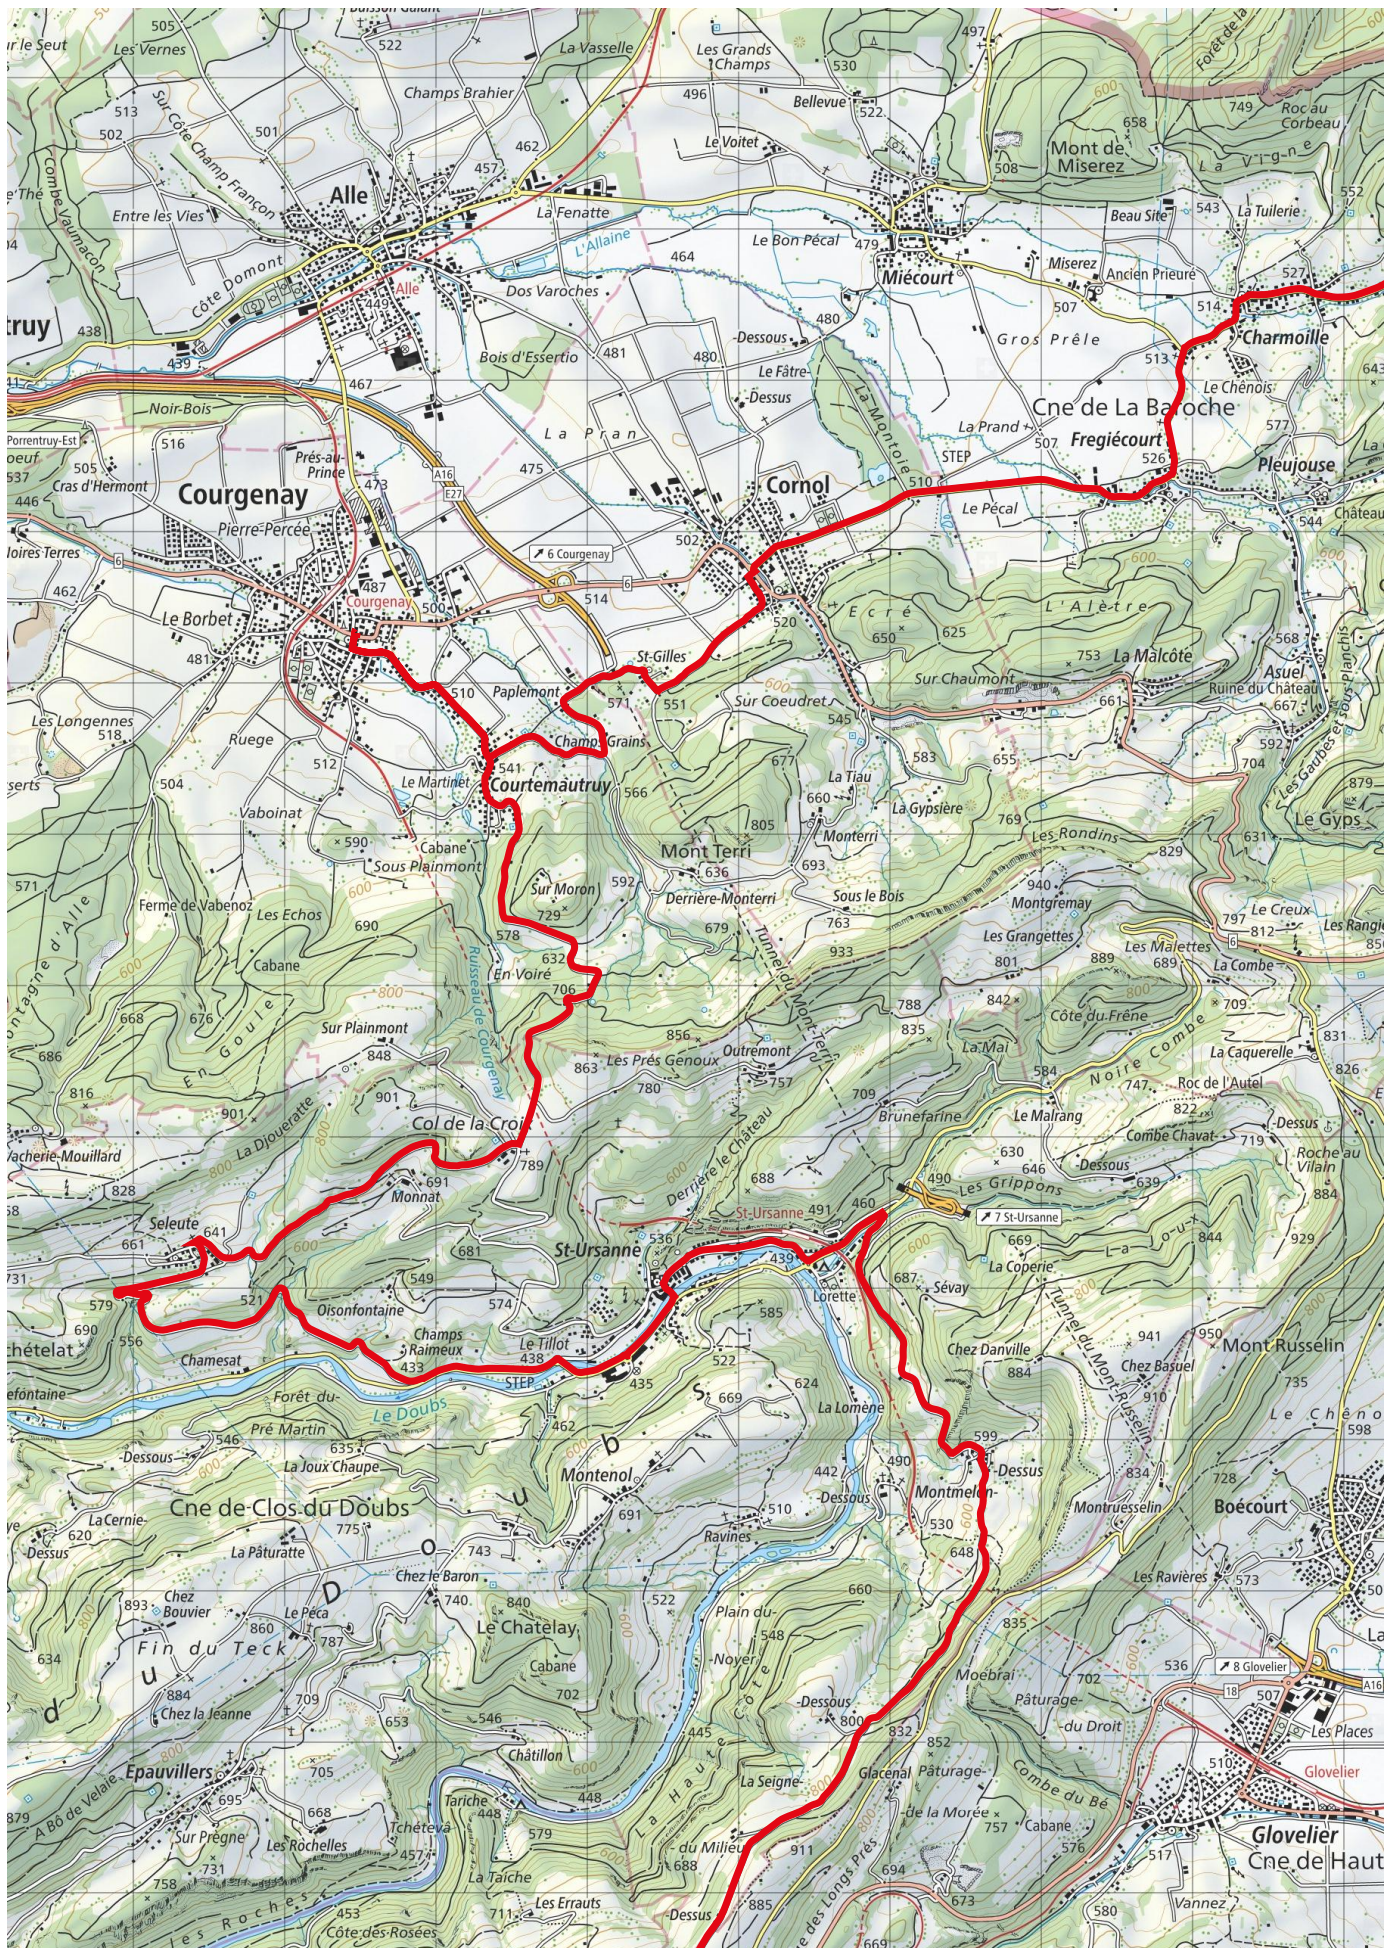

Partenaires de SuisseMobile:

Geodaten © swisstopo (5704000.138) 1km Echelle 1:50'000

Partenaires de SuisseMobile:

 Schweizerische Eidgenossenschaft
Confédération suisse
Confederazione Svizzera
Confederaziun svizra

Suisse. 
tout naturellement.

 Schweizer Wanderwege
Suisse Rando
Sentieri Svizzeri
Sendas Svizras

 **SWISS CANOE**

Geodaten © swisstopo (5704000138)

Echelle 1:50'000

Partenaires de SuisseMobile:

Schweizerische Eidgenossenschaft
Confédération suisse
Confederazione Svizzera
Confederaziun svizra

 Schweizer Wanderwege
Suisse Rando
Sentieri Svizzeri
Sendas Swizas

 **SWISS CANOE**