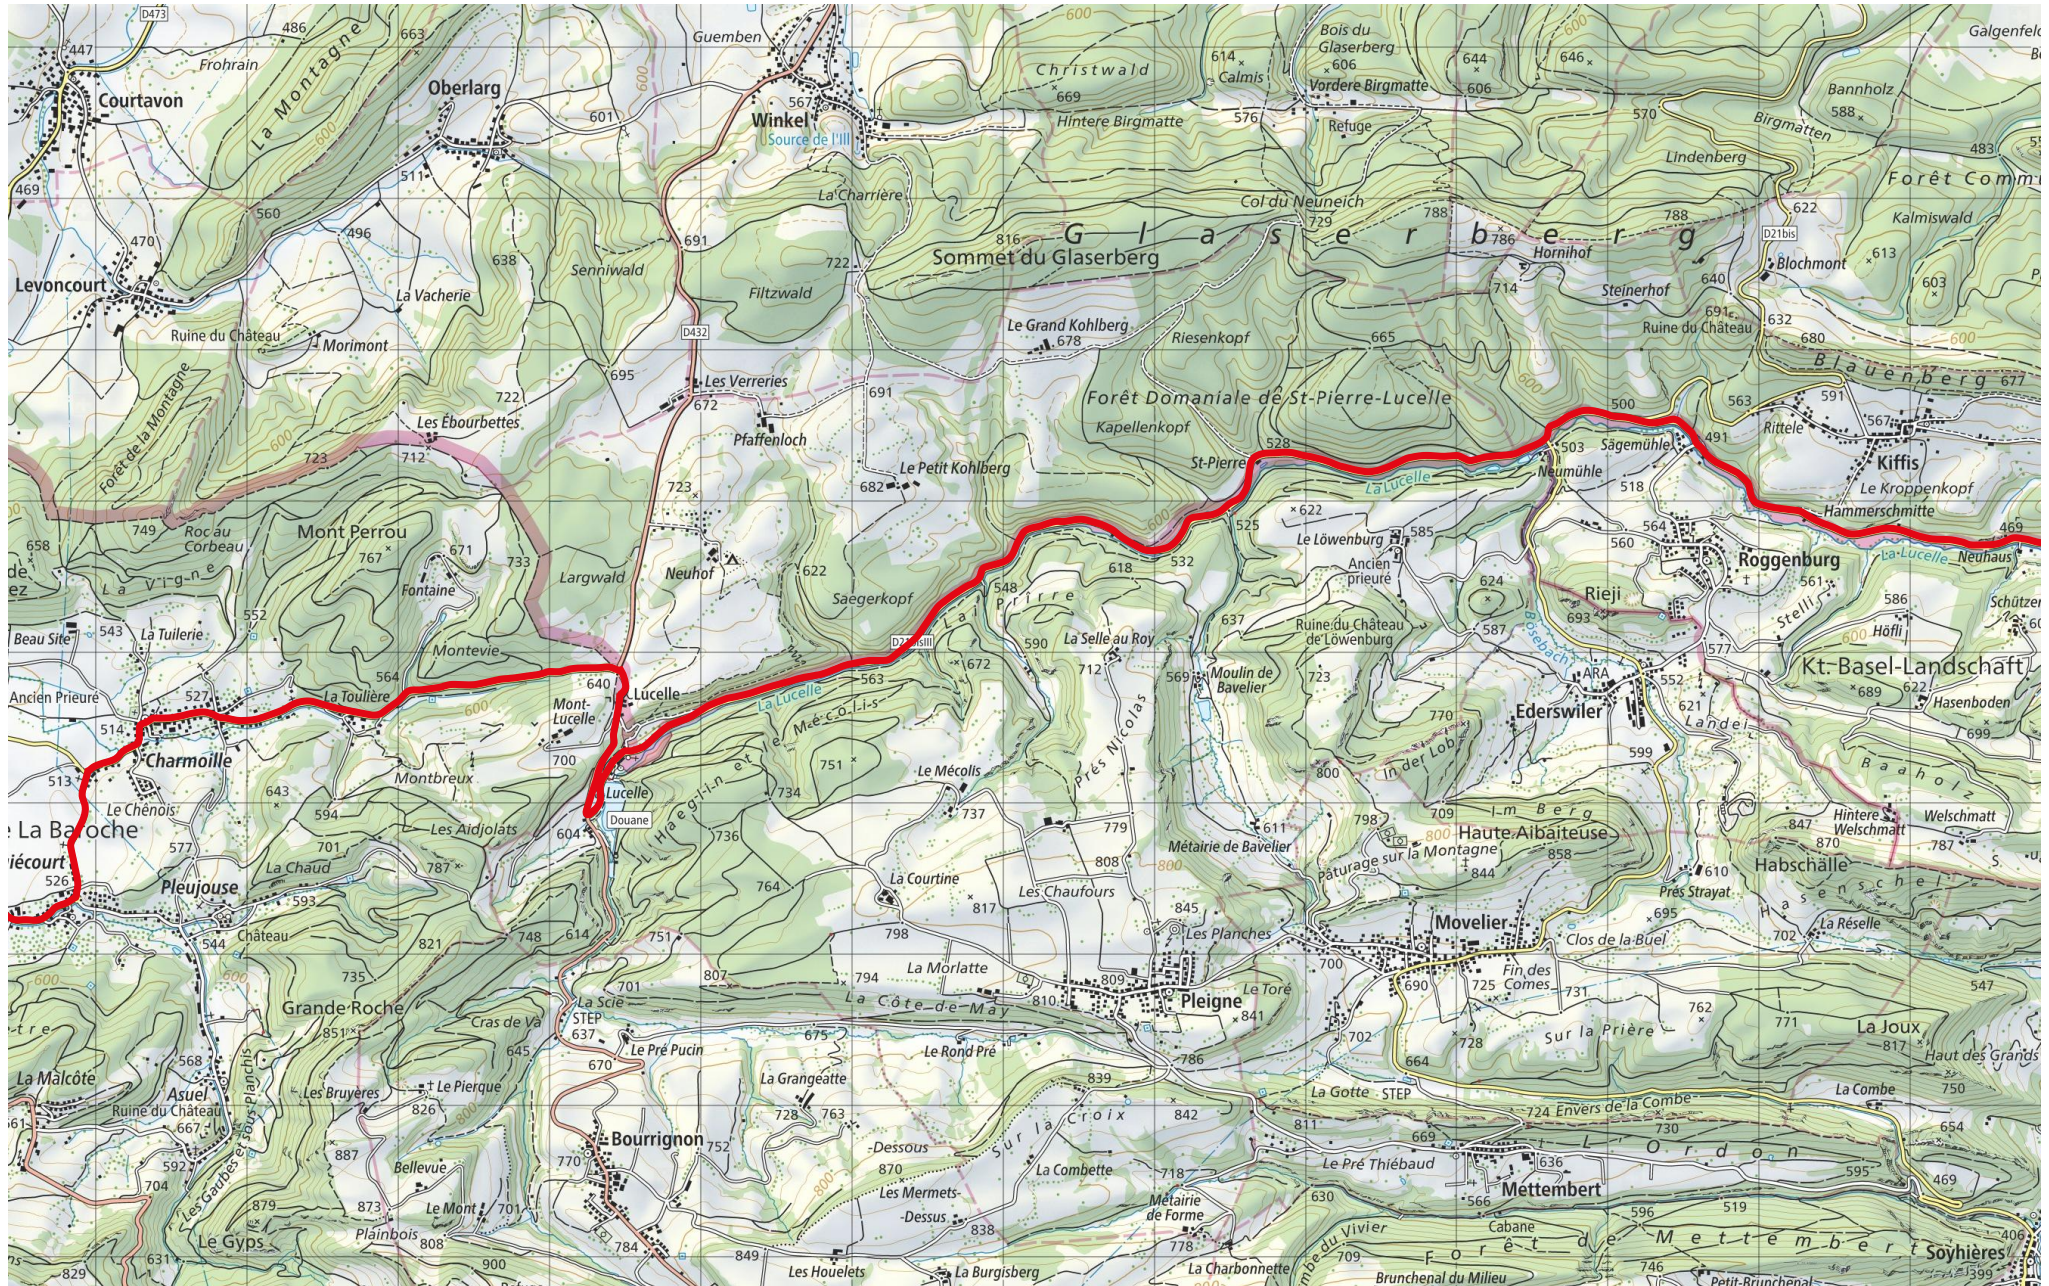

Geodaten © swisstopo (5704000.138) 1km Echelle 1:50'000

Partenaires de SuisseMobile:

Schweizerische Eidgenossenschaft
Confédération suisse
Confederazione Svizzera
Confederaziun svizra

Suisse.
tout naturellement.

Schweizer Wanderwege
Suisse Rando
Sentieri Svizzeri
Sendas Svizras

SWISS CANOE